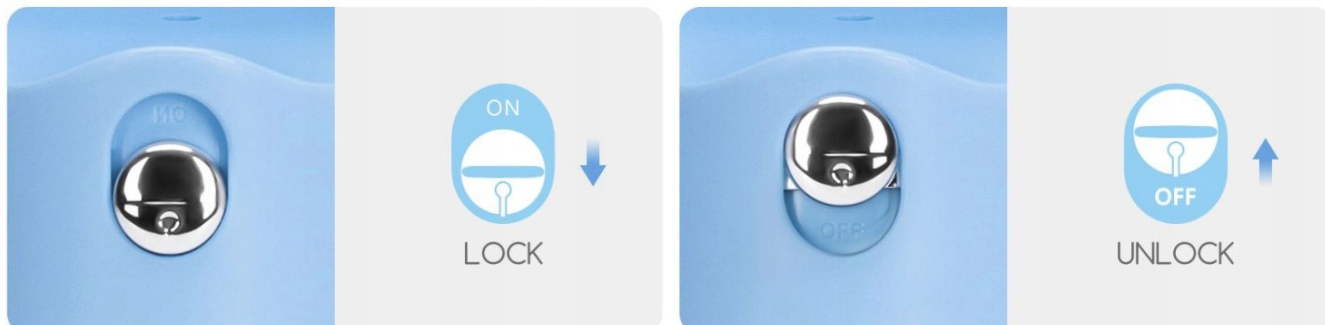

Opis produktu

BUTELKA TURYSTYCZNA POIDŁO BIDON MISKA PSA POIDŁO 500ML

Gdy piesek się napije nie musisz wylewać wody.

Cechy produktu:

- Pojemnik na wodę o **pojemności 500 ml**
- Dodatkowo butelka została wyposażona w **praktyczny sznureczek umożliwiający przymocowanie jej** do plecaka lub szlufki od spodni
- Butelka **wykonana jest z lekkiego plastiku**
- Gdy piesek się napije **nie musisz wylewać wody**. Wystarczy, że ponownie przyciśniesz przycisk i przechyliš butelkę w drugą stronę, woda wróci do pojemnika.
- Butelka **zajmuje niewiele miejsca**, można ją przenosić w torbie, plecaku.
- **Dzięki systemowi uszczeliek i blokadzie woda w sposób niekontrolowany nie wyleje się z butelki.**

EASY TO OPERATE BY ONE-HAND

Press the button and let the water flow out for drinking

Press the button and let the water flow back into the bottle without waste