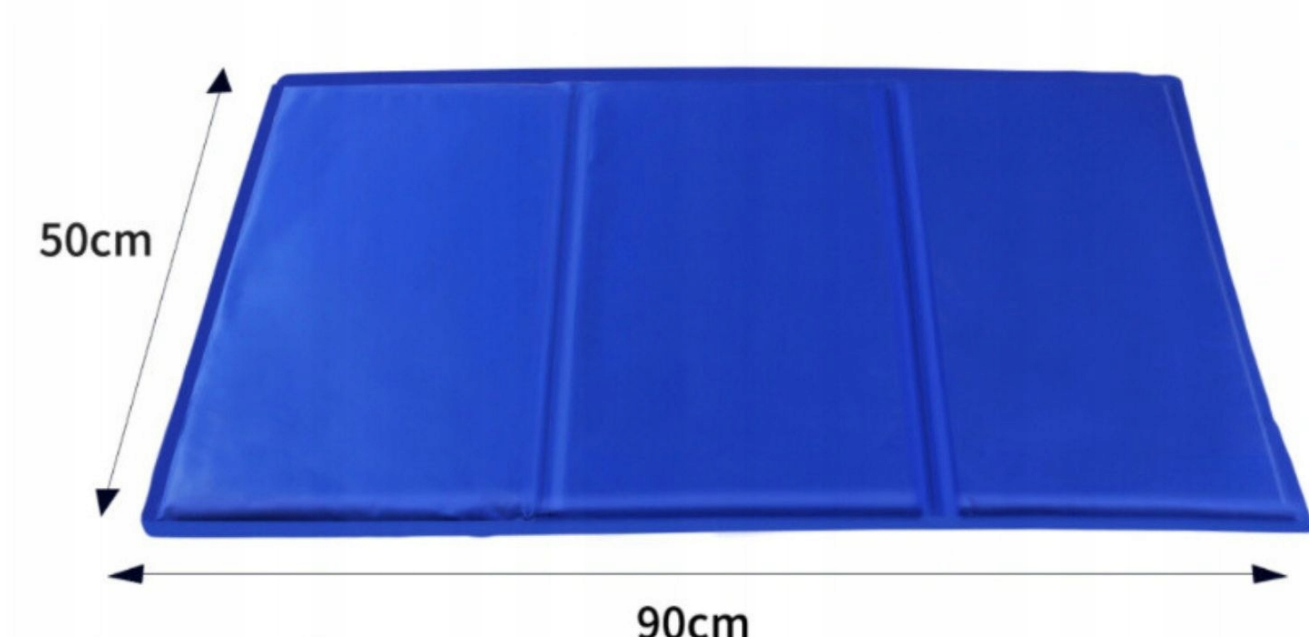

Link do produktu: <https://petfun.pl/chlodne-legowisko-mata-chlodzaca-dla-psa-l-50x90cm-p-954.html>

CHŁODNE LEGOWISKO MATA CHŁODZĄCA DLA PSA L 50x90cm

Cena	19,90 zł
Kod producenta	p08ybgffd
Kod EAN	8719138027651
EAN (GTIN)	8719138027651
Szerokość produktu	50 cm
Materiał	inny
Rozmiar	L
Kształt	prostokątne
Wielkość psa	brak informacji
Waga produktu z opakowaniem jednostkowym	2 kg
Cechy dodatkowe	chłodzące
Długość	90 cm
Kolor	odcienie niebieskiego
Rodzaj	mata
Nazwa handlowa	Mata chłodząca
Marka	Nobleza
Kod producenta	p08ybgffd
Waga	2.1 kg

Opis produktu

CHŁODNE LEGOWISKO MATA CHŁODZĄCA DLA PSA L 50x90cm

- rozmiar L 50x90cm

Mata chłodząca składa się z nietoksycznego automatycznego żelu chłodzącego, bezpiecznego dla ludzi i zwierząt. Nie ma potrzeby zamrażania ani chłodzenia, ponieważ aktywny żel chłodzący działa, pochłaniając ciepło psa lub kota.

Cechy produktu:

- **Rozmiar: L 50x90cm**
- chłodzi w upalne dni
- długi czas chłodzenia
- bezobsługowa, nie wymaga schładzania, ani zasilania
- gotowa do ponownego użycia po krótkiej przerwie
- samoczynnie odzyskuje właściwości chłodzące
- łatwa w czyszczeniu (wystarczy przetrzeć wilgotną ściereczką)