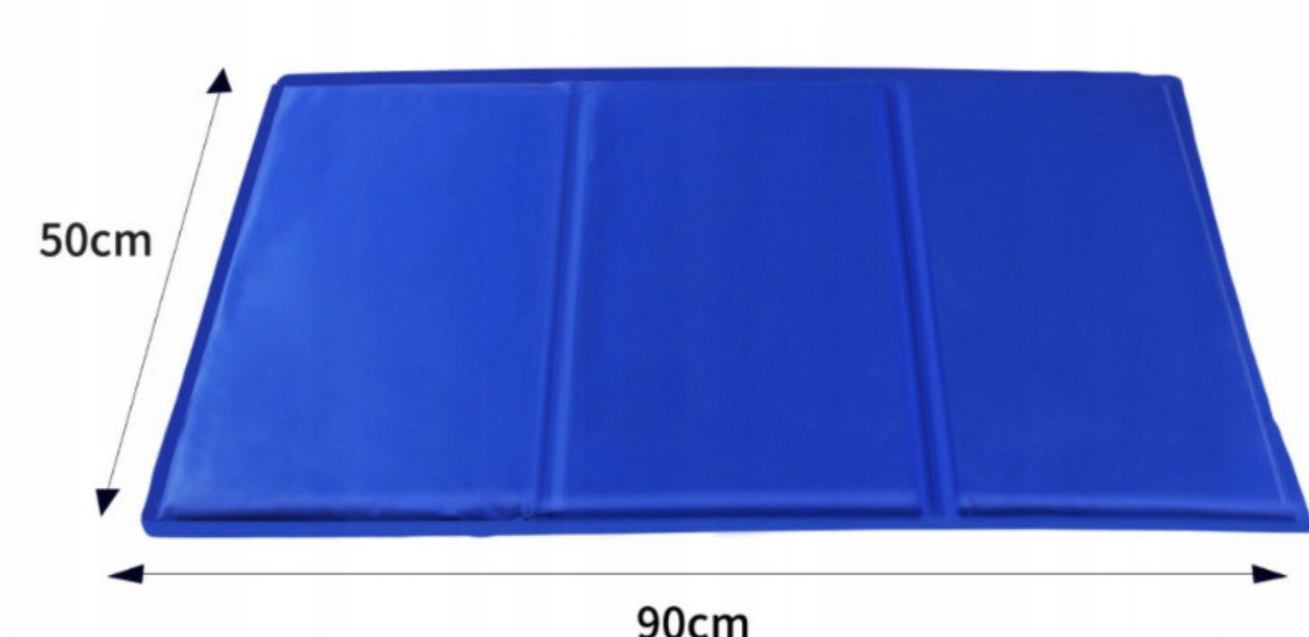

Link do produktu: <https://petfun.pl/chlodne-legowisko-mata-chlodzaca-dla-psy-l-50x90cm-p-954.html>

CHŁODNE LEGOWISKO MATA CHŁODZĄCA DLA PSA L 50x90cm

Cena	19,90 zł
Kod producenta	p08ybgffd
Kod EAN	8719138027651
Rodzaj	mata
Nazwa handlowa	Mata chłodząca
Marka	Nobleza
Kod producenta	p08ybgffd
Waga	2.1 kg
EAN (GTIN)	8719138027651
Szerokość produktu	50 cm
Materiał	inny
Rozmiar	L
Kształt	prostokątne
Wielkość psa	brak informacji
Waga produktu z opakowaniem jednostkowym	2 kg
Cechy dodatkowe	chłodzące
Długość	90 cm
Kolor	odcienie niebieskiego

Opis produktu

CHŁODNE LEGOWISKO MATA CHŁODZĄCA DLA PSA L 50x90cm

- rozmiar L 50x90cm

Mata chłodząca składa się z nietoksycznego automatycznego żelu chłodzącego, bezpiecznego dla ludzi i zwierząt. Nie ma potrzeby zamrażania ani chłodzenia, ponieważ aktywny żel chłodzący działa, pochłaniając ciepło psa lub kota.

Cechy produktu:

- **Rozmiar: L 50x90cm**
- chłodzi w upalne dni
- długi czas chłodzenia
- bezobsługowa, nie wymaga schładzania, ani zasilania
- gotowa do ponownego użycia po krótkiej przerwie
- samoczynnie odzyskuje właściwości chłodzące
- łatwa w czyszczeniu (wystarczy przetrzeć wilgotną ściereczką)