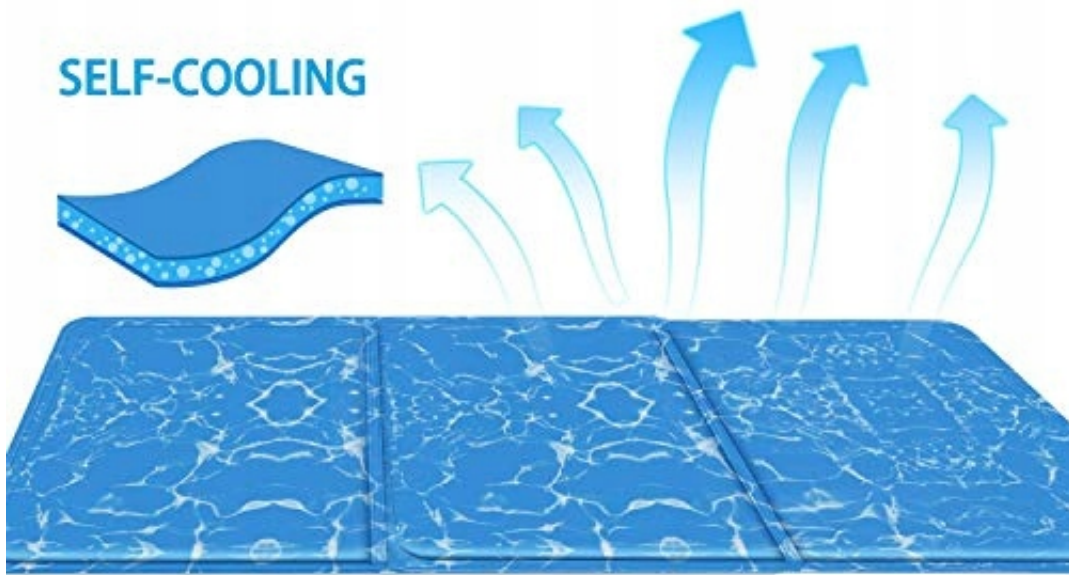

## CHŁODNE LEGOWISKO MATA CHŁODZĄCA DLA PSA

- rozmiar S: 40x50cm

**Mata chłodząca składa się z nietoksycznego automatycznego żelu chłodzącego, bezpiecznego dla ludzi i zwierząt. Nie ma potrzeby zamrażania ani chłodzenia, ponieważ aktywny żel chłodzący działa, pochłaniając ciepło psa lub kota.**

Before using cooling mat

After using cooling mat