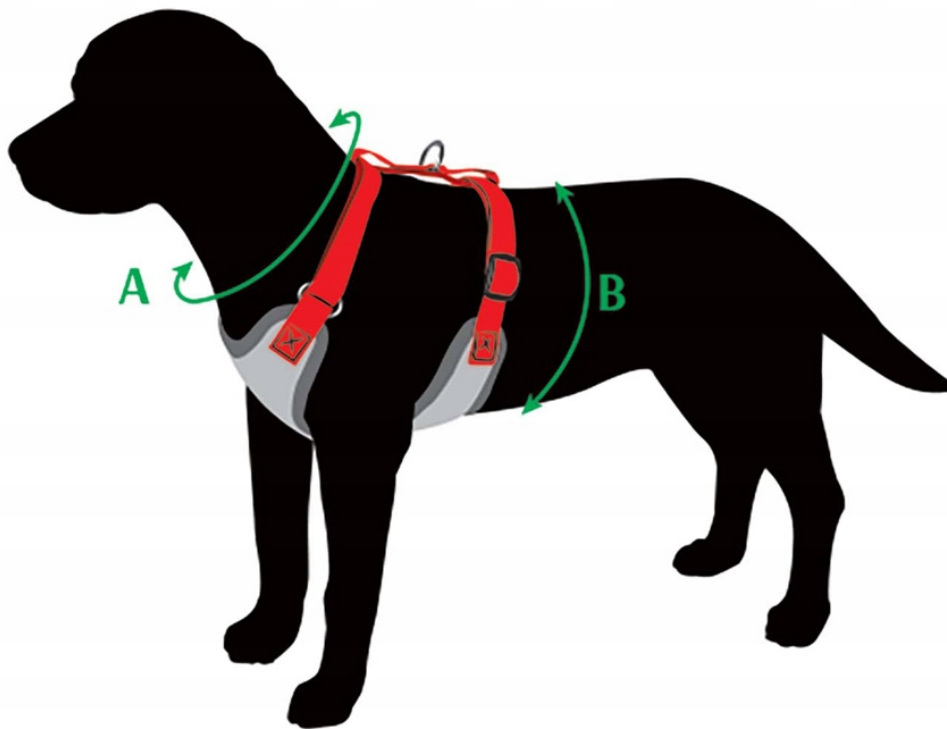

Opis produktu

CZARNE SZELKI BEZUCISKOWE Z DWUPASKOWĄ REGULACJĄ DLA PSA L

Szelki bezciskowe dla psa są bardzo wygodne. Dzięki specjalnej konstrukcji każdy czworonóg będzie czuł się w nich komfortowo. **Regulacja przebiegająca na dwóch paskach** sprawia, że idealnie dopasujesz szelki bezciskowe do swojego psa.

Szelki bezciskowe dla małego i średniego psa zostały stworzone z miękkiego i lekkiego materiału. Jest to połączenie neoprenu i siatki mesh, które są materiałami **oddychającymi i nie powodującymi odparzeń**. **Szelki bezciskowe dla psa można prać w pralce, w dodatku bardzo szybko schną**, dzięki czemu są błyskawicznie gotowe do następnych wspólnych spacerów.

Nawet jeśli Twój psiak nie lubi zakładania i ściągnięcia szelek, to te szelki są dla was. Dlaczego? Bezpieczna klamra pozwala

na **szybkie ubranie psiaka w szelki bezuciskowe**. Płynna regulacja na dwóch paskach nie jest kłopotliwa. **Bardzo łatwo i szybko można wyregulować długość pasków**.

Szelki bezuciskowe z dwupaskową regulacją dla psa są:

- **komfortowe**,
- nie powodują **otarc**,
- **nie ograniczają ruchów psiaka**,
- sprawdzą się jako pierwsze szelki dla szczeniaka,
- **idealnie dopasowują się do budowy ciała psa** dzięki dwupaskowej i bezstopniowej regulacji,
- **bardzo lekkie**,
- można je prać w pralce, a dzięki specjalnemu materiałowi **szybko schną**,
- idealne dla **średnich i małych psów**,
- oddychają, dzięki czemu nie obcierają psa ani **nie odparzają skóry**.