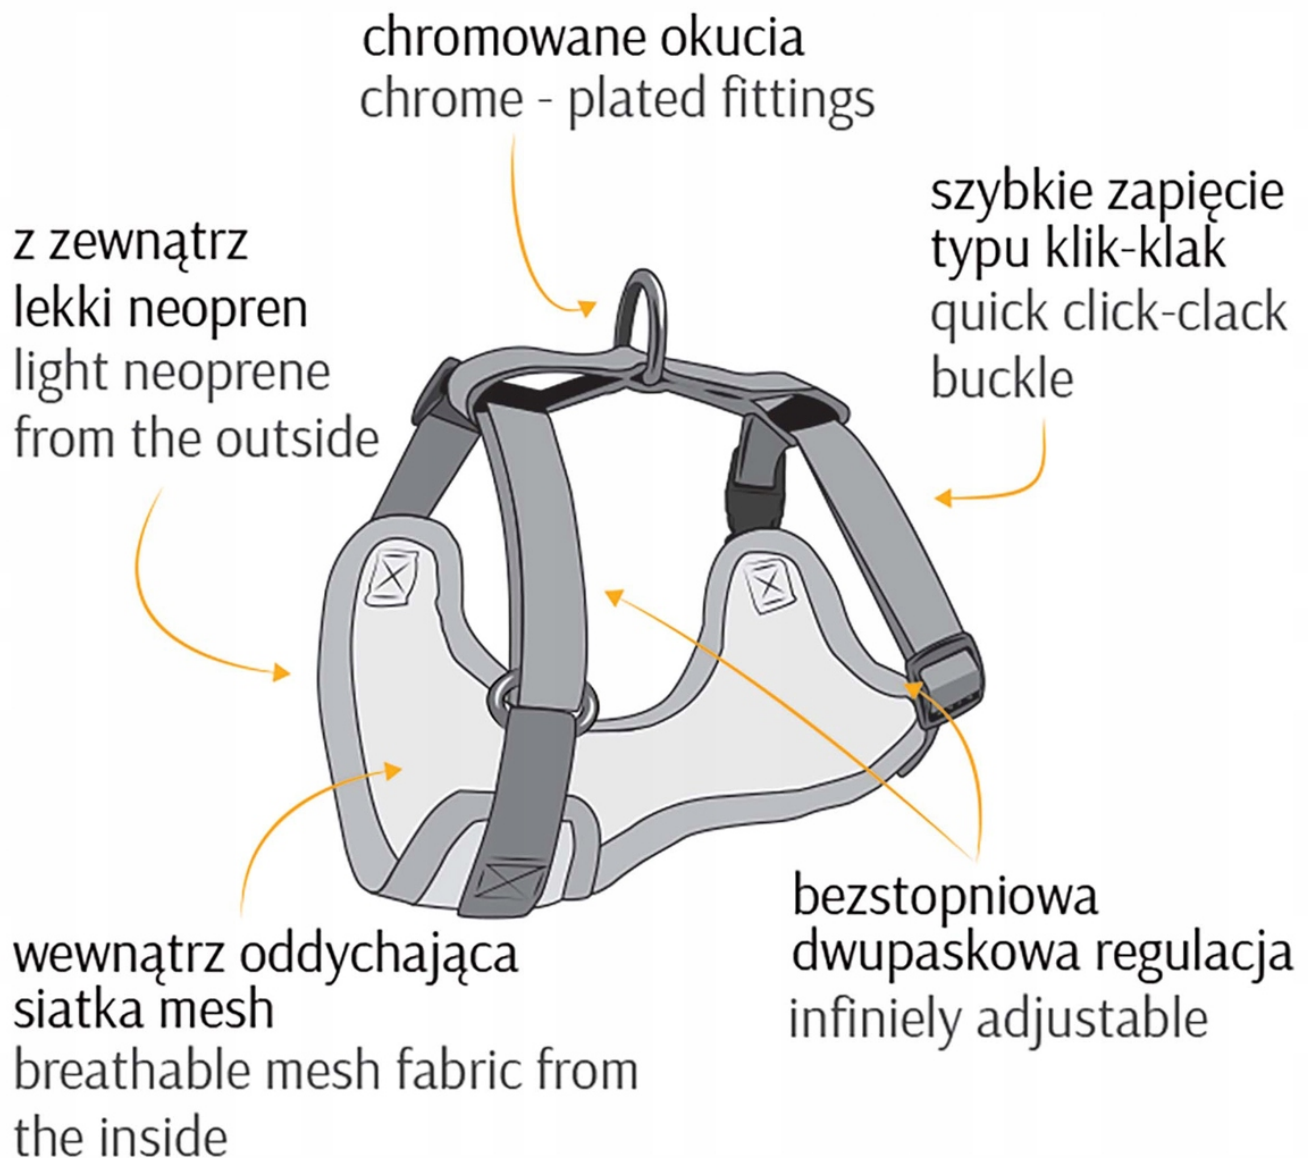

Link do produktu: <https://petfun.pl/czarne-szelki-bezuciskowe-z-regulacja-psa-dingo-l-p-589.html>

CZARNE SZELKI BEZUCISKOWE Z REGULACJĄ PSA DINGO L

Cena	49,90 zł
Kod producenta	15868
Kod EAN	5904760158689
Cechy dodatkowe	bezuciskowe
Kolor	czarny, odcienie szarości
Rodzaj	szelki spacerowe
Nazwa handlowa	CZARNE SZELKI BEZUCISKOWE REGULOWANE DINGO L
Marka	Dingo
Kod producenta	15868
EAN (GTIN)	5904760158689
Maksymalny obwód szyi	59 cm
Maksymalny obwód klatki	69 cm
Typ	regulowane
Rozmiar	L
Wielkość psa	średni pies

Opis produktu

CZARNE SZELKI BEZUCISKOWE Z DWUPASKOWĄ REGULACJĄ DLA PSA L

Szelki bezciskowe dla psa są bardzo wygodne. Dzięki specjalnej konstrukcji każdy czworonóg będzie czuł się w nich komfortowo. **Regulacja przebiegająca na dwóch paskach** sprawia, że idealnie dopasujesz szelki bezciskowe do swojego psa.

Szelki bezciskowe dla małego i średniego psa zostały stworzone z miękkiego i lekkiego materiału. Jest to połączenie neoprenu i siatki mesh, które są materiałami **oddychającymi i nie powodującymi odparzeń**. **Szelki bezciskowe dla psa można prać w pralce, w dodatku bardzo szybko schną**, dzięki czemu są błyskawicznie gotowe do następnych wspólnych spacerów.

Nawet jeśli Twój psiak nie lubi zakładania i ściągnięcia szelek, to te szelki są dla was. Dlaczego? Bezpieczna klamra pozwala

na **szybkie ubranie psiaka w szelki bezuciskowe**. Płynna regulacja na dwóch paskach nie jest kłopotliwa. **Bardzo łatwo i szybko można wyregulować długość pasków**.