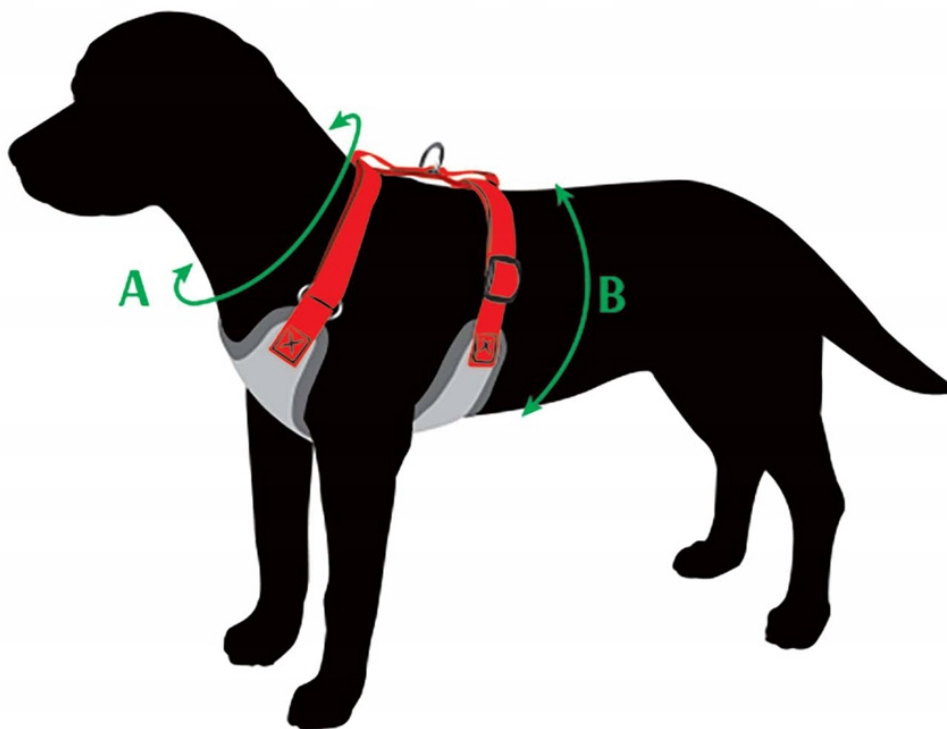

Opis produktu

CZARNE SZELKI BEZUCISKOWE Z DWUPASKOWĄ REGULACJĄ DLA PSA L

Szelki bezciskowe dla psa są bardzo wygodne. Dzięki specjalnej konstrukcji każdy czworonóg będzie czuł się w nich komfortowo. **Regulacja przebiegająca na dwóch paskach** sprawia, że idealnie dopasujesz szelki bezciskowe do swojego psa.

Szelki bezciskowe dla małego i średniego psa zostały stworzone z miękkiego i lekkiego materiału. Jest to połączenie neoprenu i siatki mesh, które są materiałami **oddychającymi i nie powodującymi odparzeń**. **Szelki bezciskowe dla psa można prać w pralce, w dodatku bardzo szybko schną**, dzięki czemu są błyskawicznie gotowe do następnych wspólnych spacerów.

Nawet jeśli Twój psiak nie lubi zakładania i ściągnięcia szelek, to te szelki są dla was. Dlaczego? Bezpieczna klamra pozwala

na **szybkie ubranie psiaka w szelki bezuciskowe**. Płynna regulacja na dwóch paskach nie jest kłopotliwa. **Bardzo łatwo i szybko można wyregulować długość pasków**.

Szelki bezuciskowe z dwupaskową regulacją dla psa są:

- **komfortowe**,
- nie powodują **otarc**,
- **nie ograniczają ruchów psiaka**,
- sprawdzą się jako pierwsze szelki dla szczeniaka,
- **idealnie dopasowują się do budowy ciała psa** dzięki dwupaskowej i bezstopniowej regulacji,
- **bardzo lekkie**,
- można je prać w pralce, a dzięki specjalnemu materiałowi **szybko schną**,
- idealne dla **średnich i małych psów**,
- oddychają, dzięki czemu nie obcierają psa ani **nie odparzają skóry**.