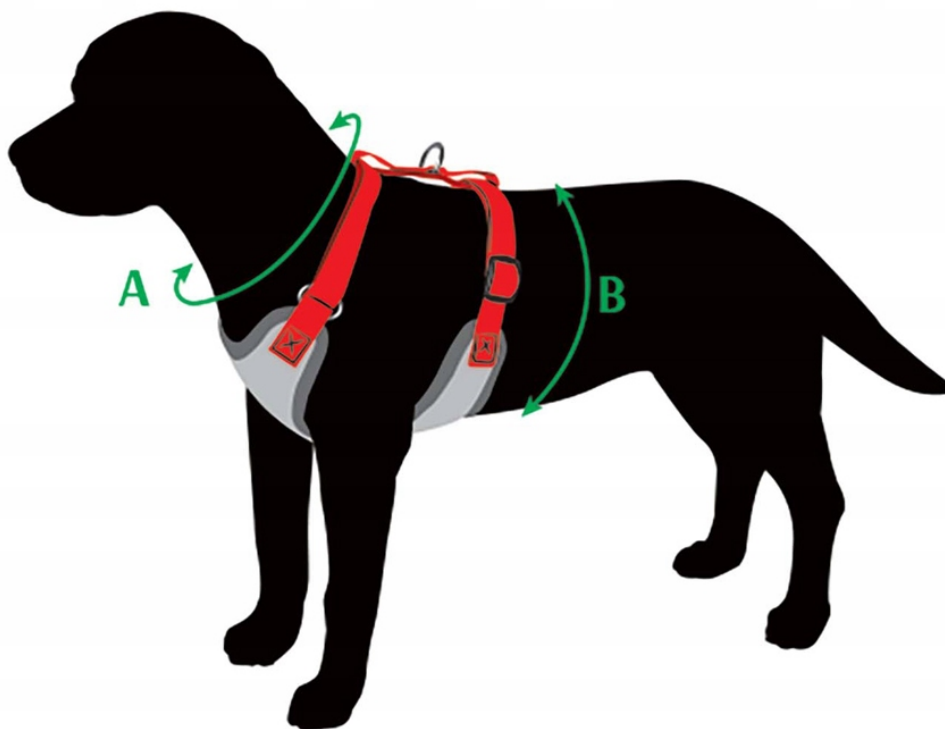

Opis produktu

CZARNE SZELKI BEZUCISKOWE Z DWUPASKOWĄ REGULACJĄ DLA PSA L

Szelki bezciskowe dla psa są bardzo wygodne. Dzięki specjalnej konstrukcji każdy czworonóg będzie czuł się w nich komfortowo. **Regulacja przebiegająca na dwóch paskach** sprawia, że idealnie dopasujesz szelki bezciskowe do swojego psa.

Szelki bezciskowe dla małego i średniego psa zostały stworzone z miękkiego i lekkiego materiału. Jest to połączenie neoprenu i siatki mesh, które są materiałami **oddychającymi i nie powodującymi odparzeń**. **Szelki bezciskowe dla psa można prać w pralce, w dodatku bardzo szybko schną**, dzięki czemu są błyskawicznie gotowe do następnych wspólnych spacerów.

Nawet jeśli Twój psiak nie lubi zakładania i ściągnięcia szelek, to te szelki są dla was. Dlaczego? Bezpieczna klamra pozwala

na **szybkie ubranie psiaka w szelki bezuciskowe**. Płynna regulacja na dwóch paskach nie jest kłopotliwa. **Bardzo łatwo i szybko można wyregulować długość pasków**.

Szelki bezuciskowe z dwupaskową regulacją dla psa są:

- **komfortowe**,
- nie powodują **otarc**,
- **nie ograniczają ruchów psiaka**,
- sprawdzą się jako pierwsze szelki dla szczeniaka,
- **idealnie dopasowują się do budowy ciała psa** dzięki dwupaskowej i bezstopniowej regulacji,
- **bardzo lekkie**,
- można je prać w pralce, a dzięki specjalnemu materiałowi **szybko schną**,
- idealne dla **średnich i małych psów**,
- oddychają, dzięki czemu nie obcierają psa ani **nie odparzają skóry**.