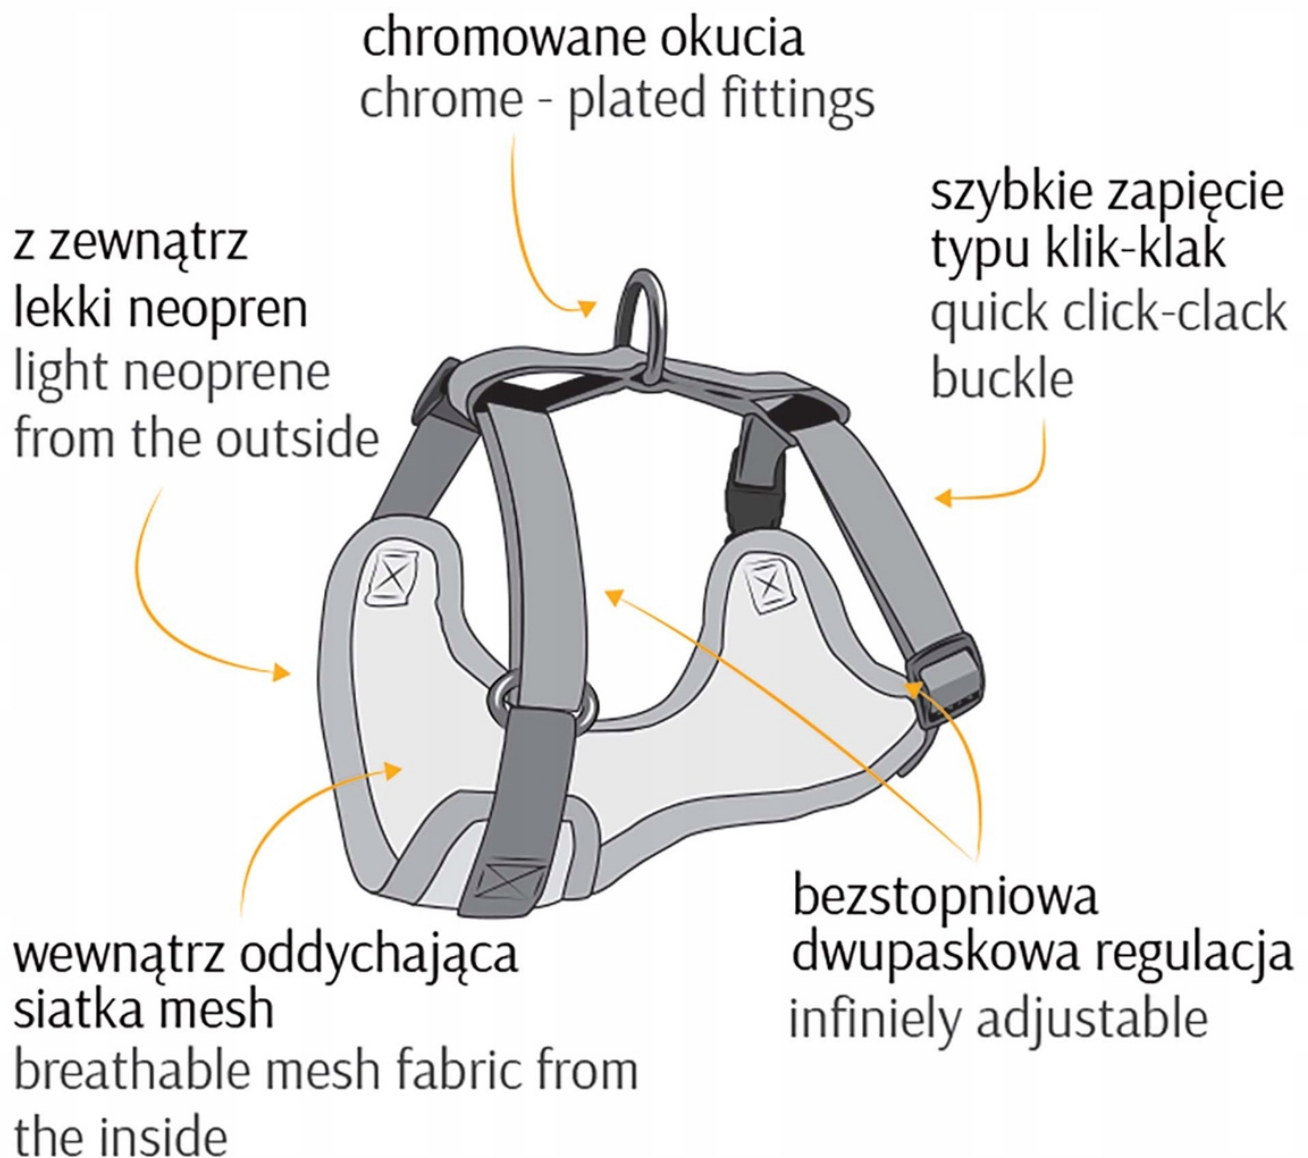

Dane aktualne na dzień: 19-04-2026 02:50

Link do produktu: <https://petfun.pl/czarne-szelki-bezuciskowe-z-regulacja-psa-dingo-l-p-589.html>

CZARNE SZELKI BEZUCISKOWE Z REGULACJĄ PSA DINGO L

Cena	49,90 zł
Kod producenta	15868
Kod EAN	5904760158689
EAN (GTIN)	5904760158689
Maksymalny obwód szyi	59 cm
Maksymalny obwód klatki	69 cm
Typ	regulowane
Rozmiar	L
Wielkość psa	średni pies
Cechy dodatkowe	bezuciskowe
Kolor	czarny, odcienie szarości
Rodzaj	szelki spacerowe
Nazwa handlowa	CZARNE SZELKI BEZUCISKOWE REGULOWANE DINGO L
Marka	Dingo
Kod producenta	15868

Opis produktu

CZARNE SZELKI BEZUCISKOWE Z DWUPASKOWĄ REGULACJĄ DLA PSA L

Szelki bezciskowe dla psa są bardzo wygodne. Dzięki specjalnej konstrukcji każdy czworonóg będzie czuł się w nich komfortowo. **Regulacja przebiegająca na dwóch paskach** sprawia, że idealnie dopasujesz szelki bezciskowe do swojego psa.

Szelki bezciskowe dla małego i średniego psa zostały stworzone z miękkiego i lekkiego materiału. Jest to połączenie neoprenu i siatki mesh, które są materiałami **oddychającymi i nie powodującymi odparzeń**. **Szelki bezciskowe dla psa można prać w pralce, w dodatku bardzo szybko schną**, dzięki czemu są błyskawicznie gotowe do następnych wspólnych spacerów.

Nawet jeśli Twój psiak nie lubi zakładania i ściągnięcia szelek, to te szelki są dla was. Dlaczego? Bezpieczna klamra pozwala

na **szybkie ubranie psiaka w szelki bezuciskowe**. Płynna regulacja na dwóch paskach nie jest kłopotliwa. **Bardzo łatwo i szybko można wyregulować długość pasków**.