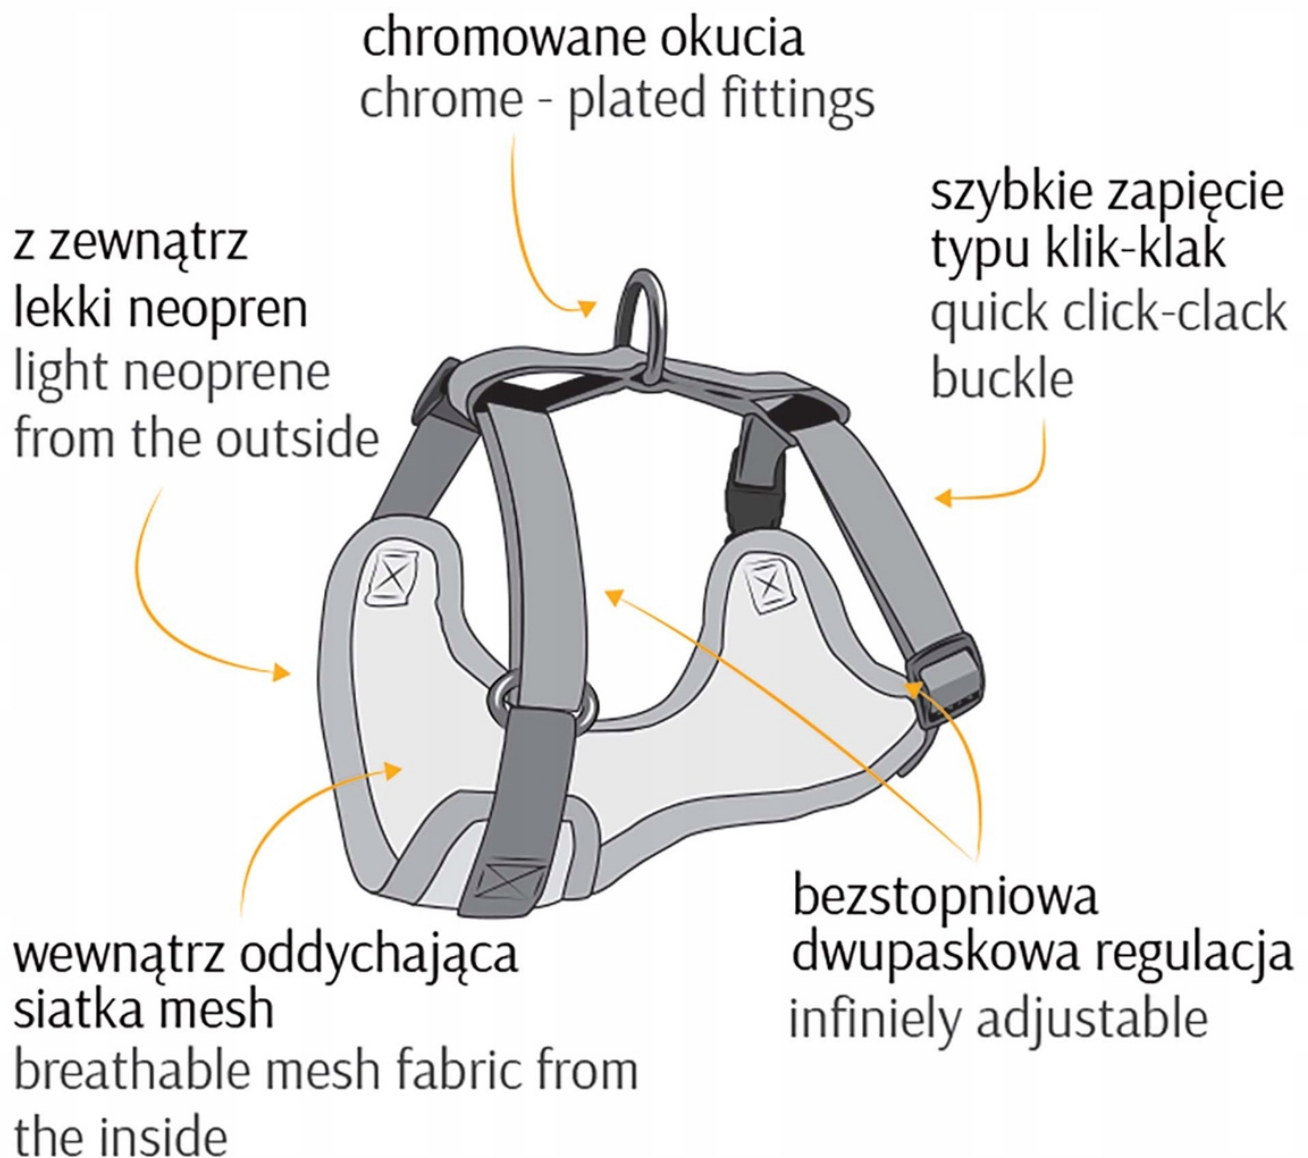

Dane aktualne na dzień: 25-06-2026 08:33

Link do produktu: <https://petfun.pl/czarne-szelki-bezuciskowe-z-regulacja-psa-dingo-l-p-589.html>

CZARNE SZELKI BEZUCISKOWE Z REGULACJĄ PSA DINGO L

Cena	49,90 zł
Kod producenta	15868
Kod EAN	5904760158689
EAN (GTIN)	5904760158689
Maksymalny obwód szyi	59 cm
Maksymalny obwód klatki	69 cm
Typ	regulowane
Rozmiar	L
Wielkość psa	średni pies
Cechy dodatkowe	bezuciskowe
Kolor	czarny, odcienie szarości
Rodzaj	szelki spacerowe
Nazwa handlowa	CZARNE SZELKI BEZUCISKOWE REGULOWANE DINGO L
Marka	Dingo
Kod producenta	15868

Opis produktu

CZARNE SZELKI BEZUCISKOWE Z DWUPASKOWĄ REGULACJĄ DLA PSA L

Szelki bezciskowe dla psa są bardzo wygodne. Dzięki specjalnej konstrukcji każdy czworonóg będzie czuł się w nich komfortowo. **Regulacja przebiegająca na dwóch paskach** sprawia, że idealnie dopasujesz szelki bezciskowe do swojego psa.

Szelki bezciskowe dla małego i średniego psa zostały stworzone z miękkiego i lekkiego materiału. Jest to połączenie neoprenu i siatki mesh, które są materiałami **oddychającymi i nie powodującymi odparzeń**. **Szelki bezciskowe dla psa można prać w pralce, w dodatku bardzo szybko schną**, dzięki czemu są błyskawicznie gotowe do następnych wspólnych spacerów.

Nawet jeśli Twój psiak nie lubi zakładania i ściągnięcia szelek, to te szelki są dla was. Dlaczego? Bezpieczna klamra pozwala

na **szybkie ubranie psiaka w szelki bezuciskowe**. Płynna regulacja na dwóch paskach nie jest kłopotliwa. **Bardzo łatwo i szybko można wyregulować długość pasków**.