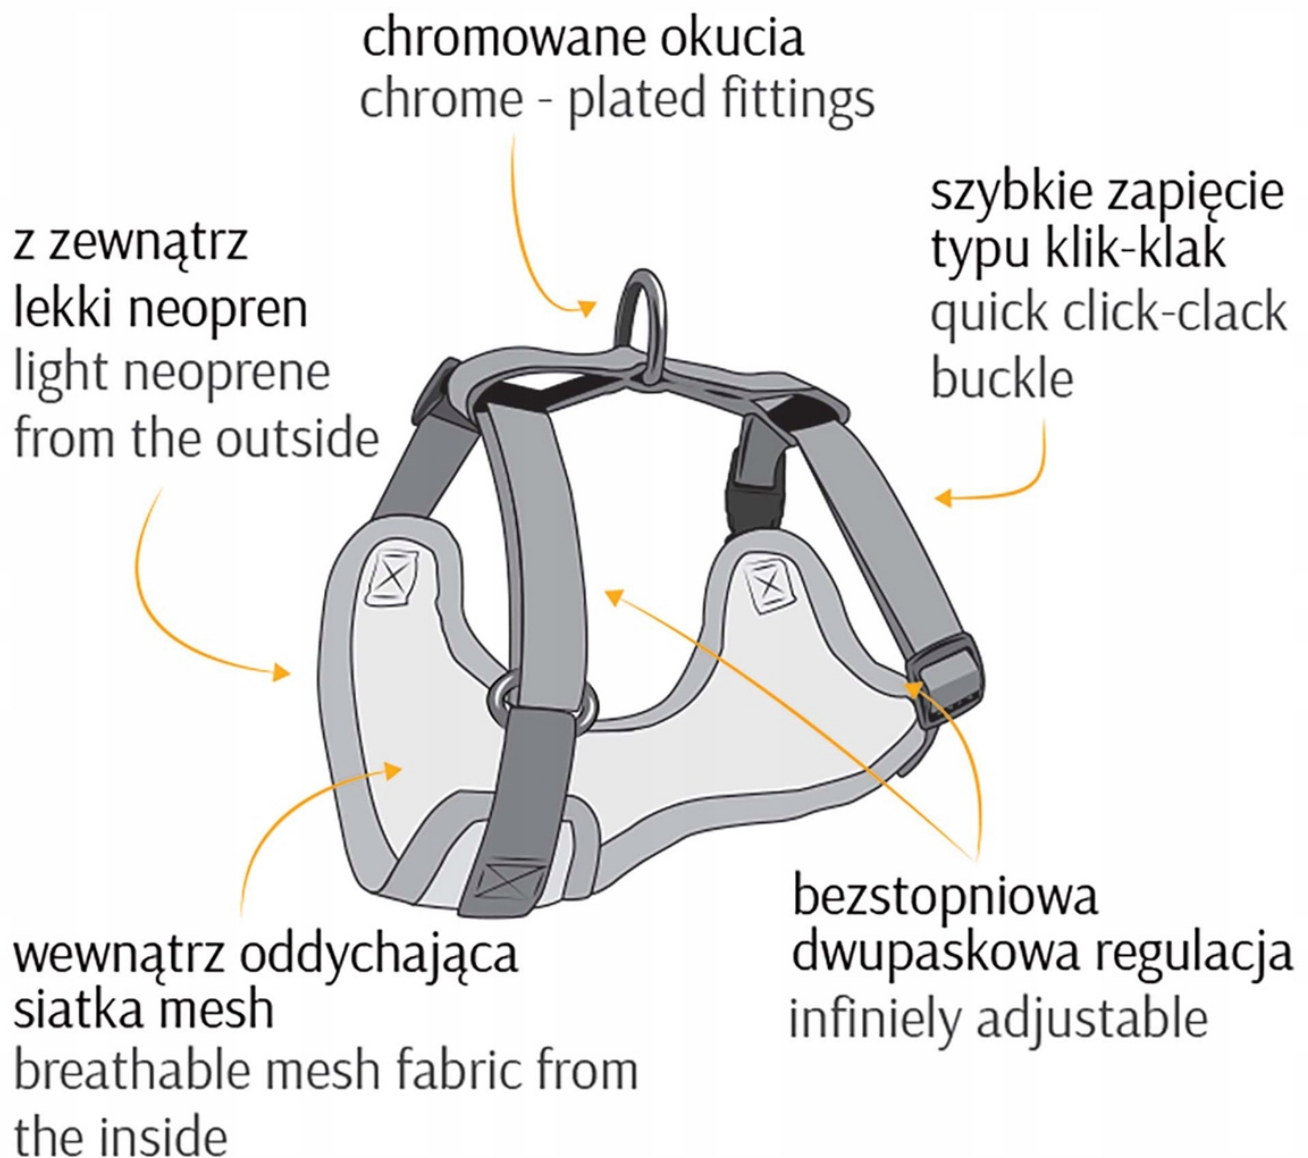

Dane aktualne na dzień: 25-06-2026 08:33

Link do produktu: <https://petfun.pl/czarne-szelki-bezuciskowe-z-regulacja-psa-dingo-m-p-590.html>

CZARNE SZELKI BEZUCISKOWE Z REGULACJĄ PSA DINGO M

Cena	38,90 zł
Kod producenta	15867
Kod EAN	5904760158672
EAN (GTIN)	5904760158672
Maksymalny obwód szyi	51 cm
Maksymalny obwód klatki	51 cm
Typ	regulowane
Rozmiar	M
Wielkość psa	mały pies
Cechy dodatkowe	bezuciskowe
Kolor	czarny, odcienie szarości
Rodzaj	szelki spacerowe
Nazwa handlowa	CZARNE SZELKI BEZUCISKOWE REGULOWANE DINGO M
Marka	Dingo
Kod producenta	15867

Opis produktu

CZARNE SZELKI BEZUCISKOWE Z DWUPASKOWĄ REGULACJĄ DLA PSA M

Szelki bezciskowe dla psa są bardzo wygodne. Dzięki specjalnej konstrukcji każdy czworonóg będzie czuł się w nich komfortowo. **Regulacja przebiegająca na dwóch paskach** sprawia, że idealnie dopasujesz szelki bezciskowe do swojego psa.

Szelki bezciskowe dla małego i średniego psa zostały stworzone z miękkiego i lekkiego materiału. Jest to połączenie neoprenu i siatki mesh, które są materiałami **oddychającymi i nie powodującymi odparzeń**. **Szelki bezciskowe dla psa można prać w pralce, w dodatku bardzo szybko schną**, dzięki czemu są błyskawicznie gotowe do następnych wspólnych spacerów.

Nawet jeśli Twój psiak nie lubi zakładania i ściągnięcia szelek, to te szelki są dla was. Dlaczego? Bezpieczna klamra pozwala

na **szybkie ubranie psiaka w szelki bezuciskowe**. Płynna regulacja na dwóch paskach nie jest kłopotliwa. **Bardzo łatwo i szybko można wyregulować długość pasków**.