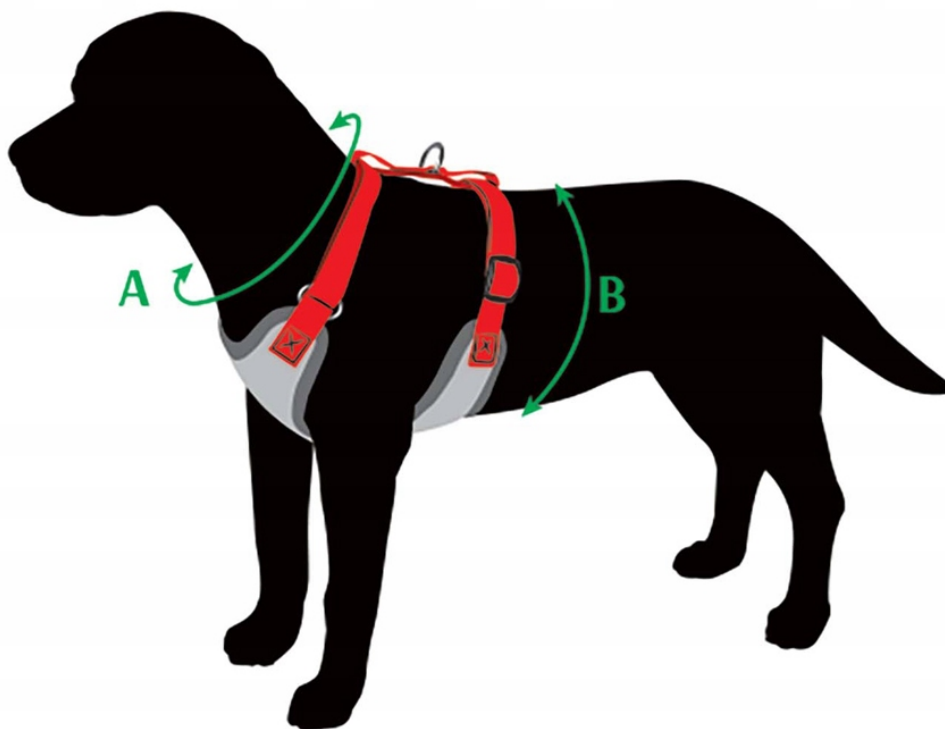

Opis produktu

CZARNE SZELKI BEZUCISKOWE Z DWUPASKOWĄ REGULACJĄ DLA PSA M

Szelki bezciskowe dla psa są bardzo wygodne. Dzięki specjalnej konstrukcji każdy czworonóg będzie czuł się w nich komfortowo. **Regulacja przebiegająca na dwóch paskach** sprawia, że idealnie dopasujesz szelki bezciskowe do swojego psa.

Szelki bezciskowe dla małego i średniego psa zostały stworzone z miękkiego i lekkiego materiału. Jest to połączenie neoprenu i siatki mesh, które są materiałami **oddychającymi i nie powodującymi odparzeń**. **Szelki bezciskowe dla psa można prać w pralce, w dodatku bardzo szybko schną**, dzięki czemu są błyskawicznie gotowe do następnych wspólnych spacerów.

Nawet jeśli Twój psiak nie lubi zakładania i ściągnięcia szelek, to te szelki są dla was. Dlaczego? Bezpieczna klamra pozwala

na **szybkie ubranie psiaka w szelki bezuciskowe**. Płynna regulacja na dwóch paskach nie jest kłopotliwa. **Bardzo łatwo i szybko można wyregulować długość pasków**.

Szelki bezuciskowe z dwupaskową regulacją dla psa są:

- **komfortowe**,
- nie powodują **otarc**,
- **nie ograniczają ruchów psiaka**,
- sprawdzą się jako pierwsze szelki dla szczeniaka,
- **idealnie dopasowują się do budowy ciała psa** dzięki dwupaskowej i bezstopniowej regulacji,
- **bardzo lekkie**,
- można je prać w pralce, a dzięki specjalnemu materiałowi **szybko schną**,
- idealne dla **średnich i małych psów**,
- oddychają, dzięki czemu nie obcierają psa ani **nie odparzają skóry**.