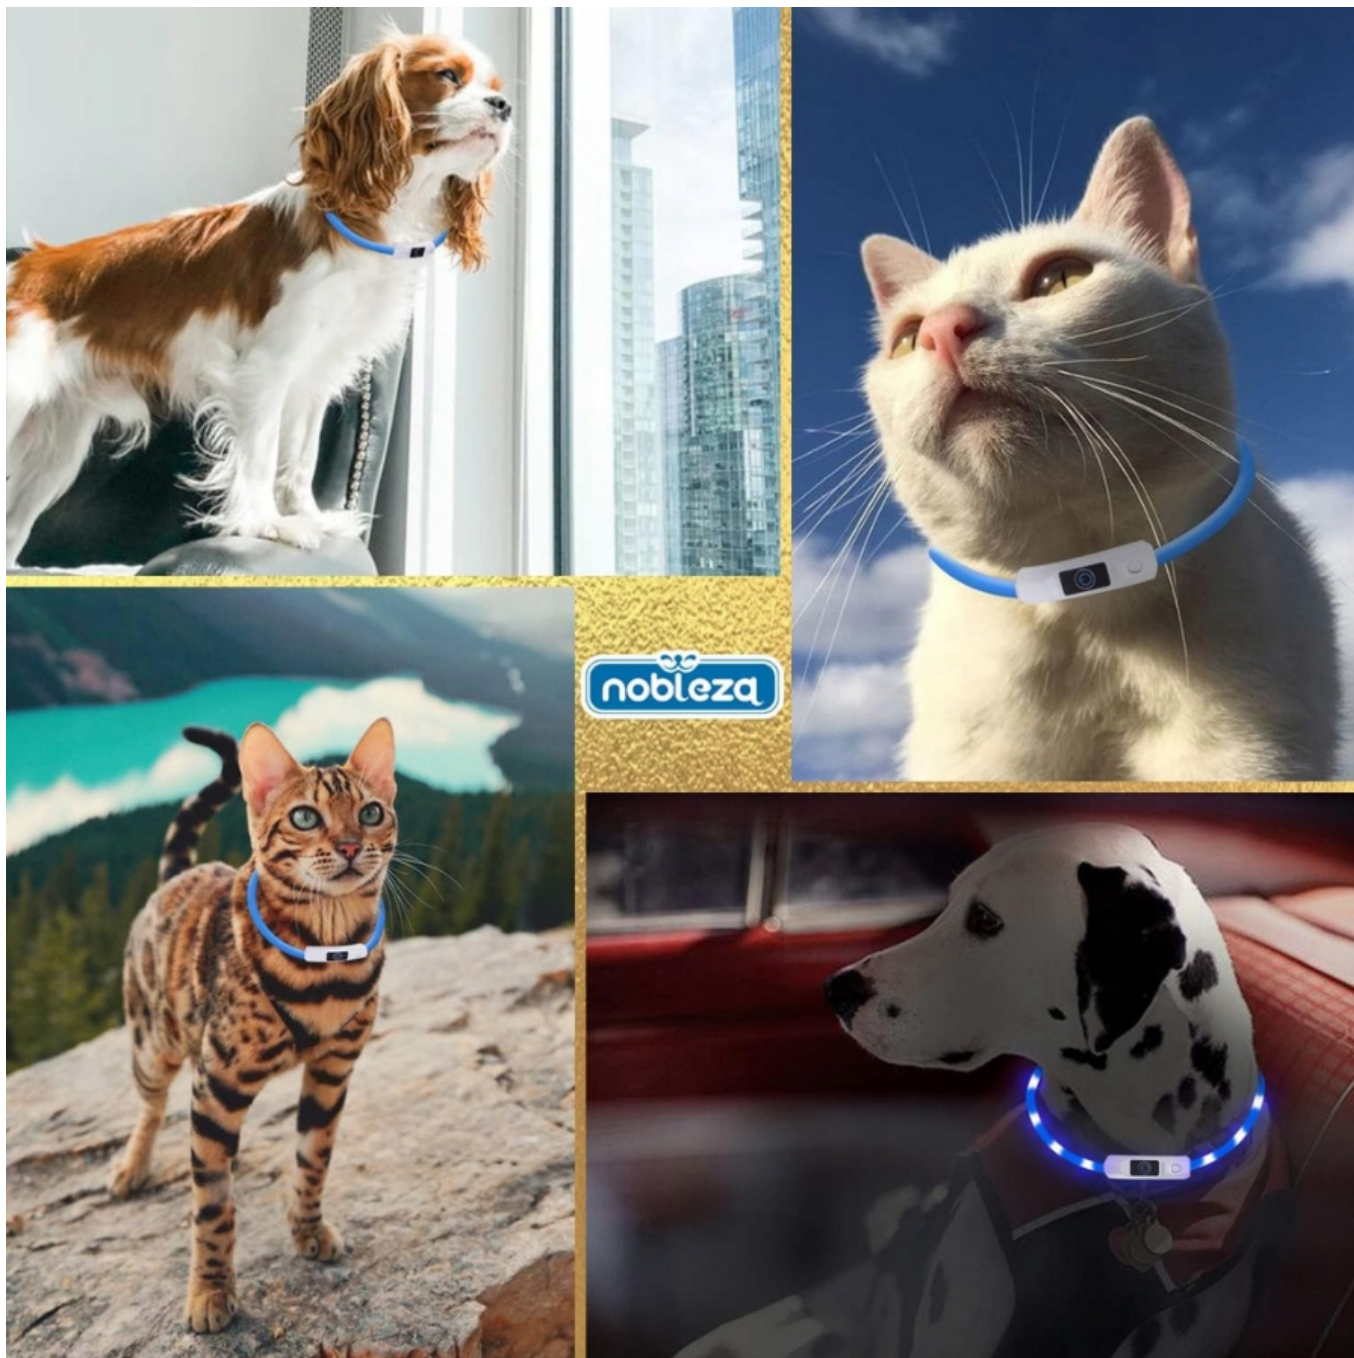

Link do produktu: <https://petfun.pl/dluga-swiecaca-obroza-led-regulowana-dla-psa-kota-70cm-niebieska-silikonowa-p-881.html>

## ŚWIECĄCA OBROŻA LED NIEBIESKA DLA PSA KOTA 71,6cm

Świecząca obroża LED dla psa znacząco zwiększa widoczność Twojego pupila w ciemnościach !

Możliwość przycięcia długości (włącznie z taśmą LED) bez wpływu na jakość oświetlenia.

Nie musisz już się obawiać wypuszczenia swojego psa lub kota po zmroku. Od teraz będzie on **zawsze widoczny**! Zwiększa to jego **bezpieczeństwo**, nadaje mu **szyku** i sprawia, że jest zawsze widoczny i nie oddali się od właściciela. Dzięki **solidnemu zatrzskowi** przypadkowe rozpięcie się obroży jest praktycznie niemożliwe!

#### Cechy produktu:

- Świecąca obroża przeznaczona jest dla **wszystkich posiadaczy psów**, a w szczególności tych, którzy spacerują ze swoim psem po zmierzchu lub późnym wieczorem!
- Doskonale nadaje się również dla wypuszczanych z domu kotów, które są widoczne ze znacznej odległości.
- Posiada **trzy tryby świecenia**: szybkie miganie, wolne miganie oraz tryb ciągły.
- Obroża jest **wodoszczelna** i odporna na zmienne warunki atmosferyczne!
- Może być używana przez 7-8godzin po godzinnym ładowaniu. W zestawie dołączony jest kabel do ładowania.