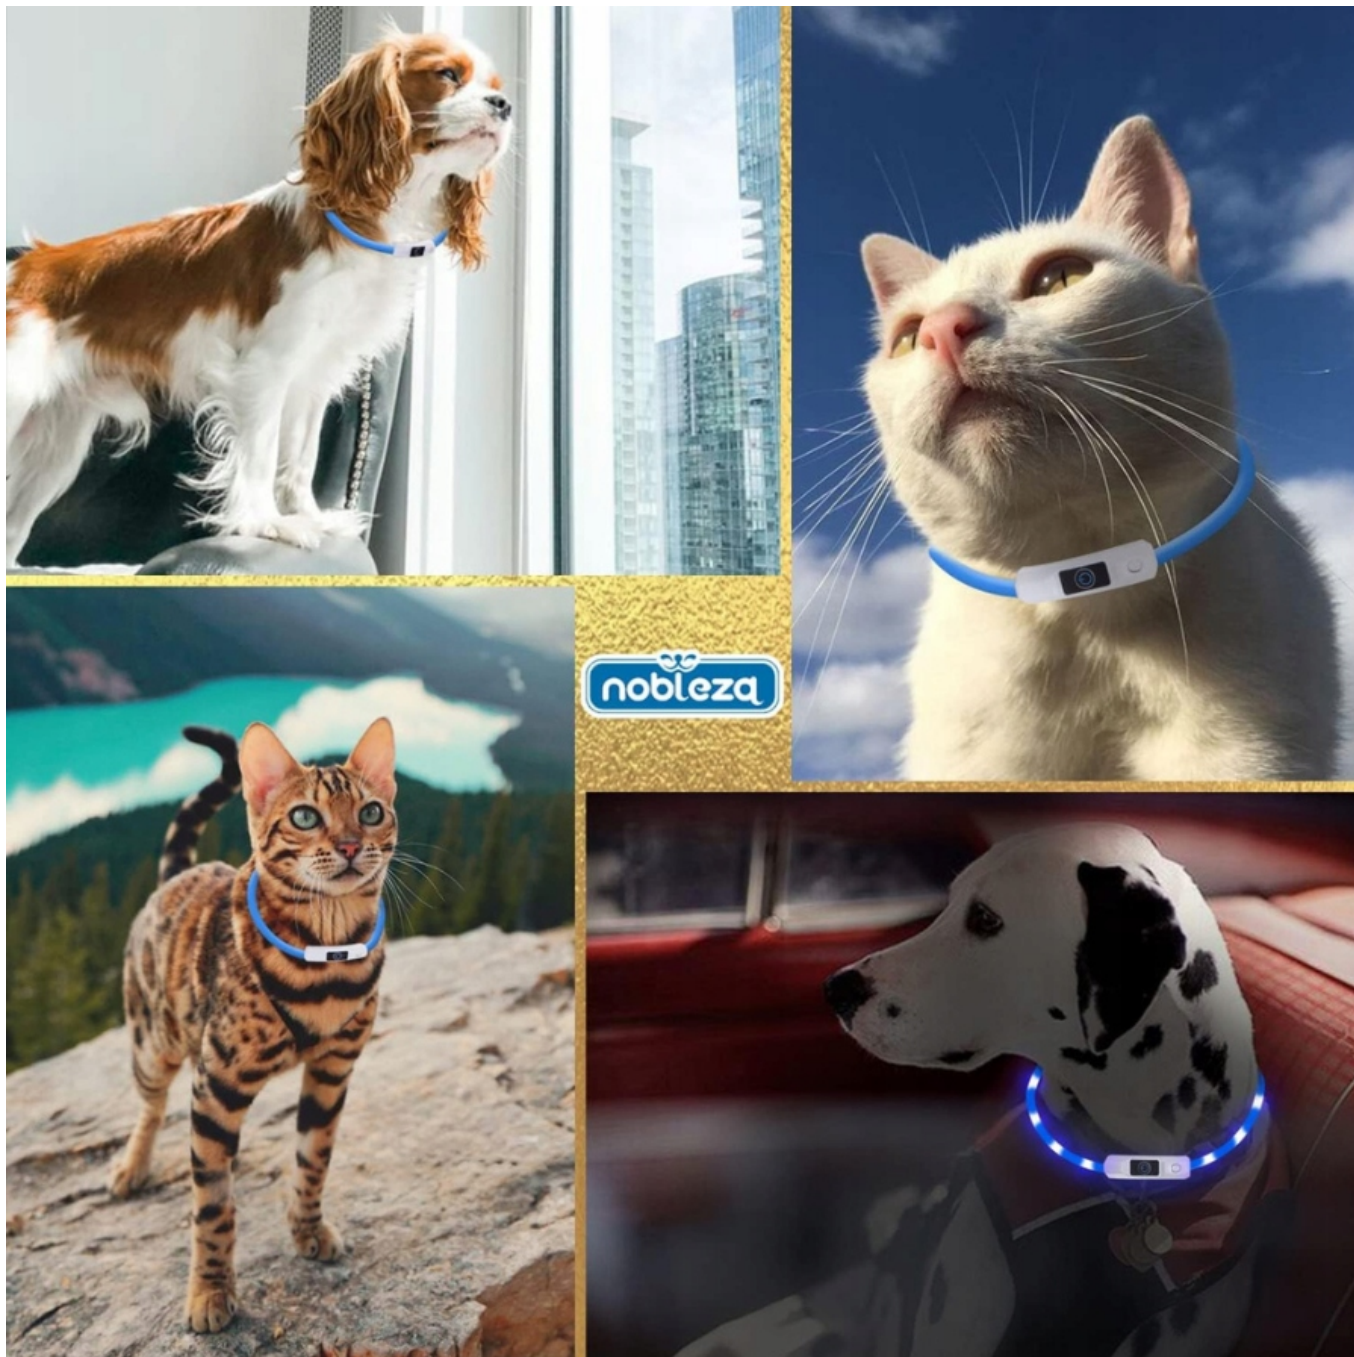

Link do produktu: <https://petfun.pl/dluga-swiecaca-obroza-led-regulowana-dla-psa-kota-70cm-rozowa-silikonowa-p-879.html>

## ŚWIECĄCA OBROŻA LED RÓŻOWA DLA PSA KOTA 71,6cm

Świecąca obroża LED dla psa znacząco zwiększa widoczność Twojego pupila w ciemnościach !

Możliwość przycięcia długości (włącznie z taśmą LED) bez wpływu na jakość oświetlenia.

Nie musisz już się obawiać wypuszczenia swojego psa lub kota po zmroku. Od teraz będzie on **zawsze widoczny**! Zwiększa to jego **bezpieczeństwo**, nadaje mu **szyku** i sprawia, że jest zawsze widoczny i nie oddali się od właściciela. Dzięki **solidnemu zatrzaskowi** przypadkowe rozpięcie się obroży jest praktycznie niemożliwe!

## Cechy produktu:

- Świecąca obroża przeznaczona jest dla **wszystkich posiadaczy psów**, a w szczególności tych, którzy spacerują ze swoim psem po zmierzchu lub późnym wieczorem!
- Doskonale nadaje się również dla wypuszczanych z domu kotów, które są widoczne ze znacznej odległości.
- Posiada **trzy tryby świecenia**: szybkie miganie, wolne miganie oraz tryb ciągły.
- Obroża jest **wodoszczelna** i odporna na zmienne warunki atmosferyczne!
- Może być używana przez 7-8godzin po godzinnym ładowaniu. W zestawie dołączony jest kabel do ładowania.