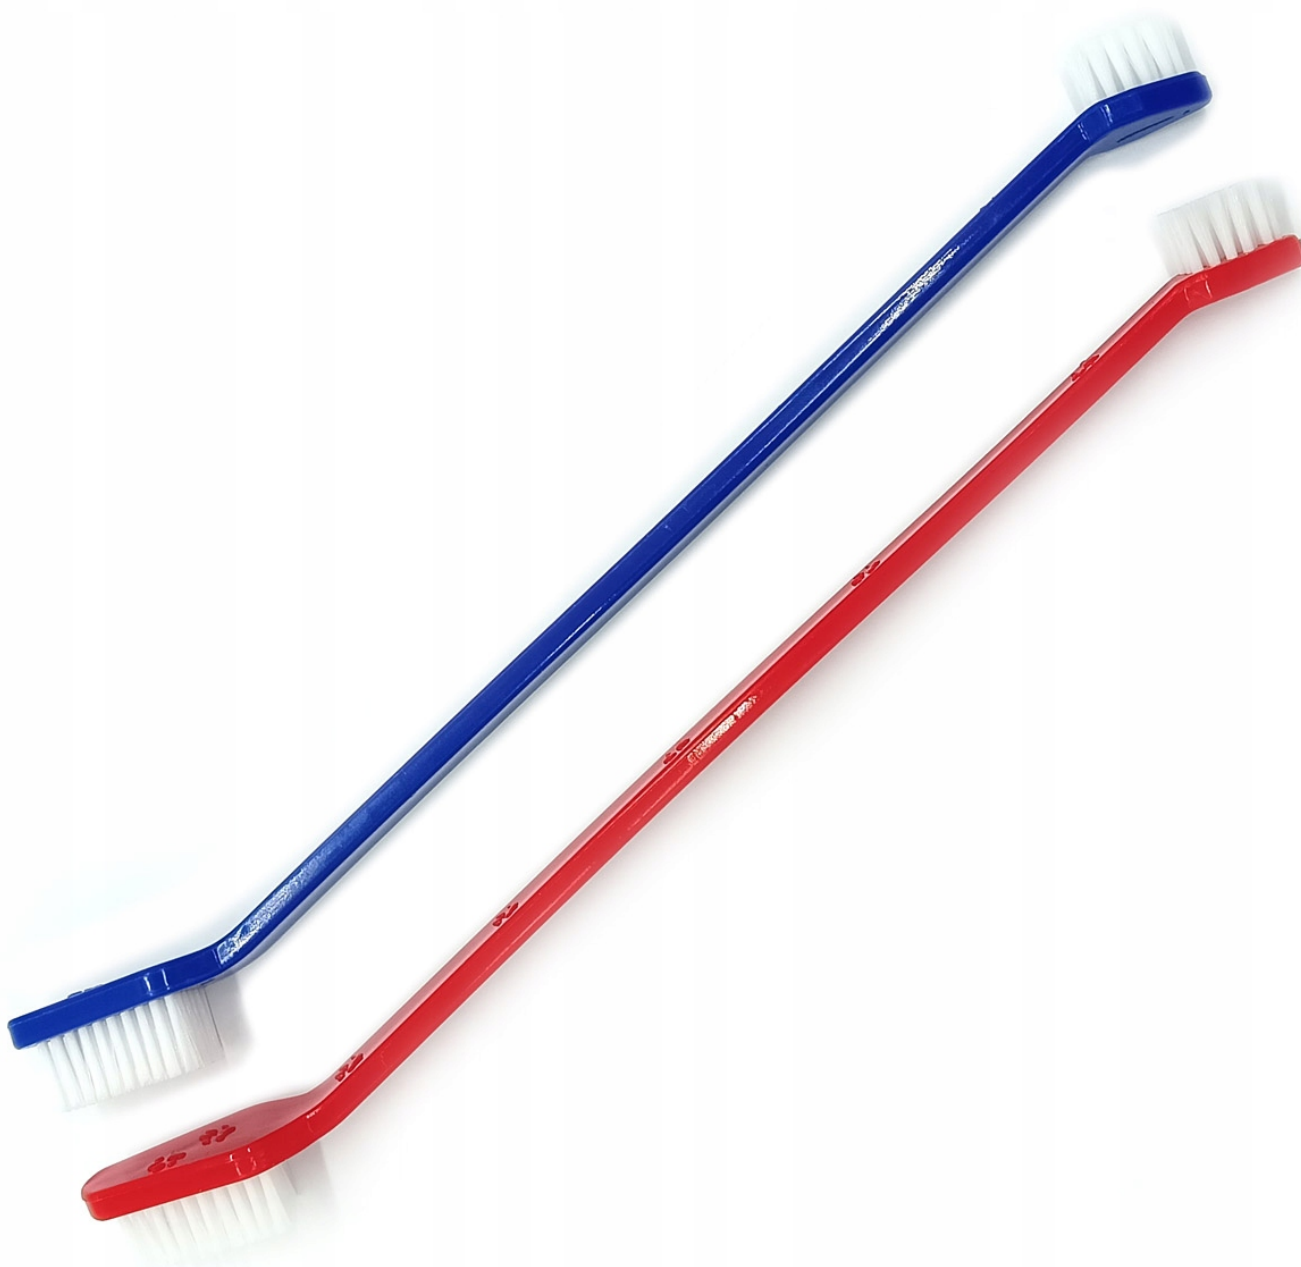

Dane aktualne na dzień: 25-06-2026 08:36

Link do produktu: <https://petfun.pl/dluga-szczotka-szczoteczka-do-zebow-dla-psa-22cm-p-1475.html>

## DŁUGA SZCZOTKA SZCZOTECZKA DO ZĘBÓW DLA PSA 22CM

Cena	<b>12,90 zł</b>
Kod producenta	<b>1350</b>
Kod EAN	<b>8719138041350</b>
EAN (GTIN)	<b>8719138041350</b>
Zastosowanie	<b>uniwersalne</b>
Liczba sztuk w zestawie	<b>2 szt.</b>
Rodzaj	<b>pasty do zębów i szczoteczki</b>
Marka	<b>Nobleza</b>
Kod producenta	<b>1350</b>

Opis produktu

DŁUGA SZCZOTKA SZCZOTECZKA DO ZĘBÓW DLA PSA  
22CM 2 sztuki

Cechy produktu:

- Na jednym końcu znajduje się mała szczoteczka do czyszczenia zębów przednich u psów dużych ras lub wszystkich zębów u psów małych ras.
- Na drugim końcu druga większa szczoteczka do zębów u psów dużych i olbrzymich ras.
- Zostały zaprojektowane tak, aby ułatwić dotarcie do wszystkich zębów psa.
- Usuwa brud i zapobiega nieświeżemu oddechowi oraz infekcjom i wczesnej utracie zębów.
- Regularne czyszczenie zębów jest konieczne i zalecane u wszystkich ras.
- W zestawie 2 sztuki.
- Wymiary szczoteczek: 22 x 2 cm