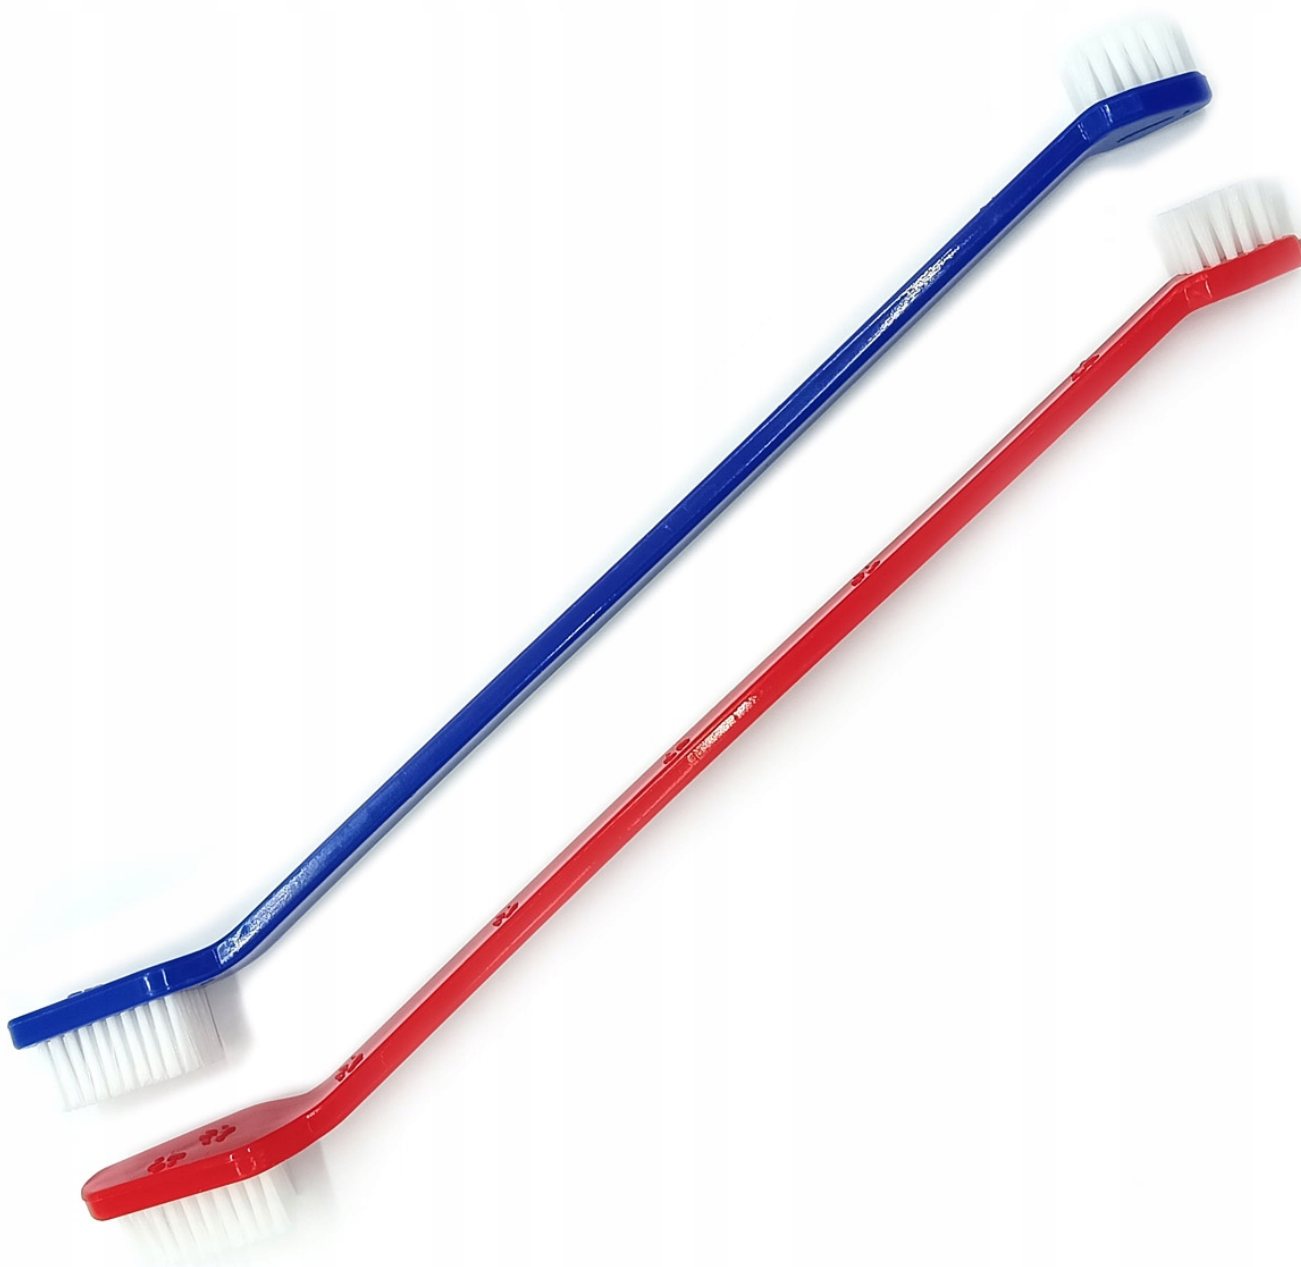

Dane aktualne na dzień: 12-04-2025 09:02

Link do produktu: <https://petfun.pl/dluga-szczotka-szczoteczka-do-zebow-dla-psa-22cm-p-1475.html>

DŁUGA SZCZOTKA SZCZOTECZKA DO ZĘBÓW DLA PSA 22CM

Cena	12,90 zł
Kod producenta	1350
Kod EAN	8719138041350
EAN (GTIN)	8719138041350
Zastosowanie	uniwersalne
Liczba sztuk w zestawie	2 szt.
Rodzaj	pasty do zębów i szczoteczki
Marka	Nobleza
Kod producenta	1350

Opis produktu

**DŁUGA SZCZOTKA SZCZOTECZKA DO ZĘBÓW DLA PSA
22CM 2 sztuki**

Cechy produktu:

- Na jednym końcu znajduje się mała szczoteczka do czyszczenia zębów przednich u psów dużych ras lub wszystkich zębów u psów małych ras.
- Na drugim końcu druga większa szczoteczka do zębów u psów dużych i olbrzymich ras.
- Zostały zaprojektowane tak, aby ułatwić dotarcie do wszystkich zębów psa.
- Usuwa brud i zapobiega nieświeżemu oddechowi oraz infekcjom i wczesnej utracie zębów.
- Regularne czyszczenie zębów jest konieczne i zalecane u wszystkich ras.
- W zestawie 2 sztuki.
- Wymiary szczoteczek: 22 x 2 cm