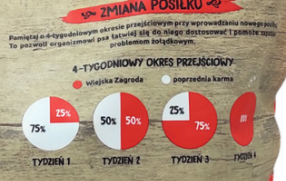

Dane aktualne na dzień: 26-06-2026 12:30

Link do produktu: <https://petfun.pl/karma-wiejska-zagroda-wołowina-z-indykiem-9kg-xl-p-444.html>

KARMA WIEJSKA ZAGRODA WOŁOWINA Z INDYKIEM 9KG XL

Cena	169,90 zł
Kod producenta	5904463130678
Kod EAN	5905351370015
Rodzaj karmy	bezzbożowa, hipoalergiczna
Waga produktu (old)	więcej niż 5 kg do 10 kg
Waga w ofercie	9 kg
Karmy specjalne	nie dotyczy
Smak	wołowina
EAN (GTIN)	5905351370015
Wielkość psa	rasy duże (26-45 kg)
Waga produktu z opakowaniem jednostkowym	9 kg
Wiek zwierzęcia	psy dorosłe
Nazwa handlowa	Wiejska Zagroda Wołowina z Indykiem 9 kg
Marka	Wiejska Zagroda
Kod producenta	5904463130678
Stan opakowania	oryginalne

Opis produktu

Wiejska Zagroda karma sucha dla psa Wołowina z indykiem 9 kg

SPOSÓB KARMIEŃIA

Rzeczywiście zapotrzebowanie na karmę może się różnić w zależności od aktywności i ogólnej kondycji zwierzęcia. Obserwuj swojego psa i dostosuj ilość zjadanej lub podanej dziennie ilości karmy. Pamiętaj, aby stale dostępną do białego smółki!