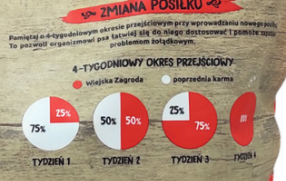

Link do produktu: <https://petfun.pl/karma-wiejska-zagroda-wołowina-z-indykiem-9kg-xl-p-444.html>

KARMA WIEJSKA ZAGRODA WOŁOWINA Z INDYKIEM 9KG XL

Cena	169,90 zł
Kod producenta	5904463130678
Kod EAN	5905351370015
Rodzaj karmy	bezzbożowa, hipoalergiczna
Waga produktu (old)	więcej niż 5 kg do 10 kg
Waga w ofercie	9 kg
Karmy specjalne	nie dotyczy
Smak	wołowina
EAN (GTIN)	5905351370015
Wielkość psa	rasy duże (26-45 kg)
Waga produktu z opakowaniem jednostkowym	9 kg
Wiek zwierzęcia	psy dorosłe
Nazwa handlowa	Wiejska Zagroda Wołowina z Indykiem 9 kg
Marka	Wiejska Zagroda
Kod producenta	5904463130678
Stan opakowania	oryginalne

Opis produktu

Wiejska Zagroda karma sucha dla psa Wołowina z indykiem 9 kg

SPOSÓB KARMIEŃIA

Rzeczywiście zapotrzebowanie na karmę może się różnić, w zależności od aktywności i ogólnej kondycji zwierzęcia. Obserwuj swojego psa i dostosuj ilość, zmniejsz lub zwiększ podaną dzienną ilość karmy. Pamiętaj, aby stale dostępną do lądowej wody!