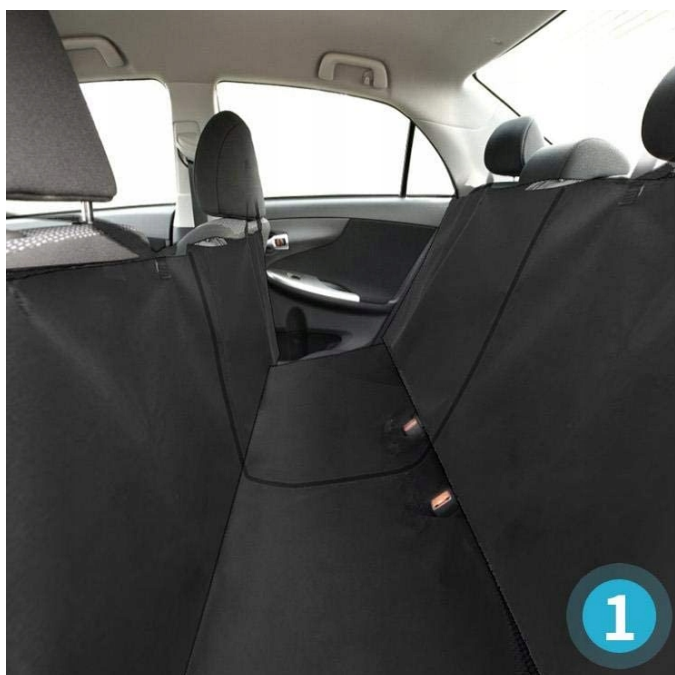

Opis produktu

MATA POKROWIEC DLA PSA DO SAMOCHODU NA SIEDZENIA

145 cm / 57.09

147 cm / 57.87 in

A

B

C

Doskonały rozmiar 147 x 145cm

Pasuje dla większości samochodów rodzinnych, SUV-ów, Van-ów i pojazdów CRV. Pokrowiec samochodowy dla psa jest uniwersalny,

Połączone długim zamkiem błyskawicznym w środkowej części, ten pokrowiec na fotelik samochodowy dla psów może być używany jako podwójne pokrycie oparcia lub jako dwa pojedyncze pokrycia siedzeń. Można go zamocować jako pokrowiec na tylne siedzenie do przewożenia zwierząt domowych lub pasażerów, a także może służyć jako bagażnik lub poduszka do bagażnika.

Wodoodporność

Górną warstwą tego pokrowca na siedzenia samochodowe jest 600D Oxford z wodoodporną powłoką, która chroni fotelik

przed płynami, brudem, zadrapaniami i włosami. Antypoślizgowe oparcie utrzymuje fotelik samochodowy na miejscu, dzięki czemu Twoje zwierzęta mogą pozostać stabilniejsze.

Łatwa instalacja i czyszczenie

Pokrowiec na siedzenie dla zwierząt jest łatwy do zainstalowania za pomocą szybko zwalnianych klipsów. Mocowanie siedziska można włożyć w szczelinę, aby zamocować pokrowiec, 2 zestawy regulowanych plastikowych klipsów, które są przymocowane dookoła zagłówka z tyłu, aby mocno przytrzymać pokrowiec na miejscu.