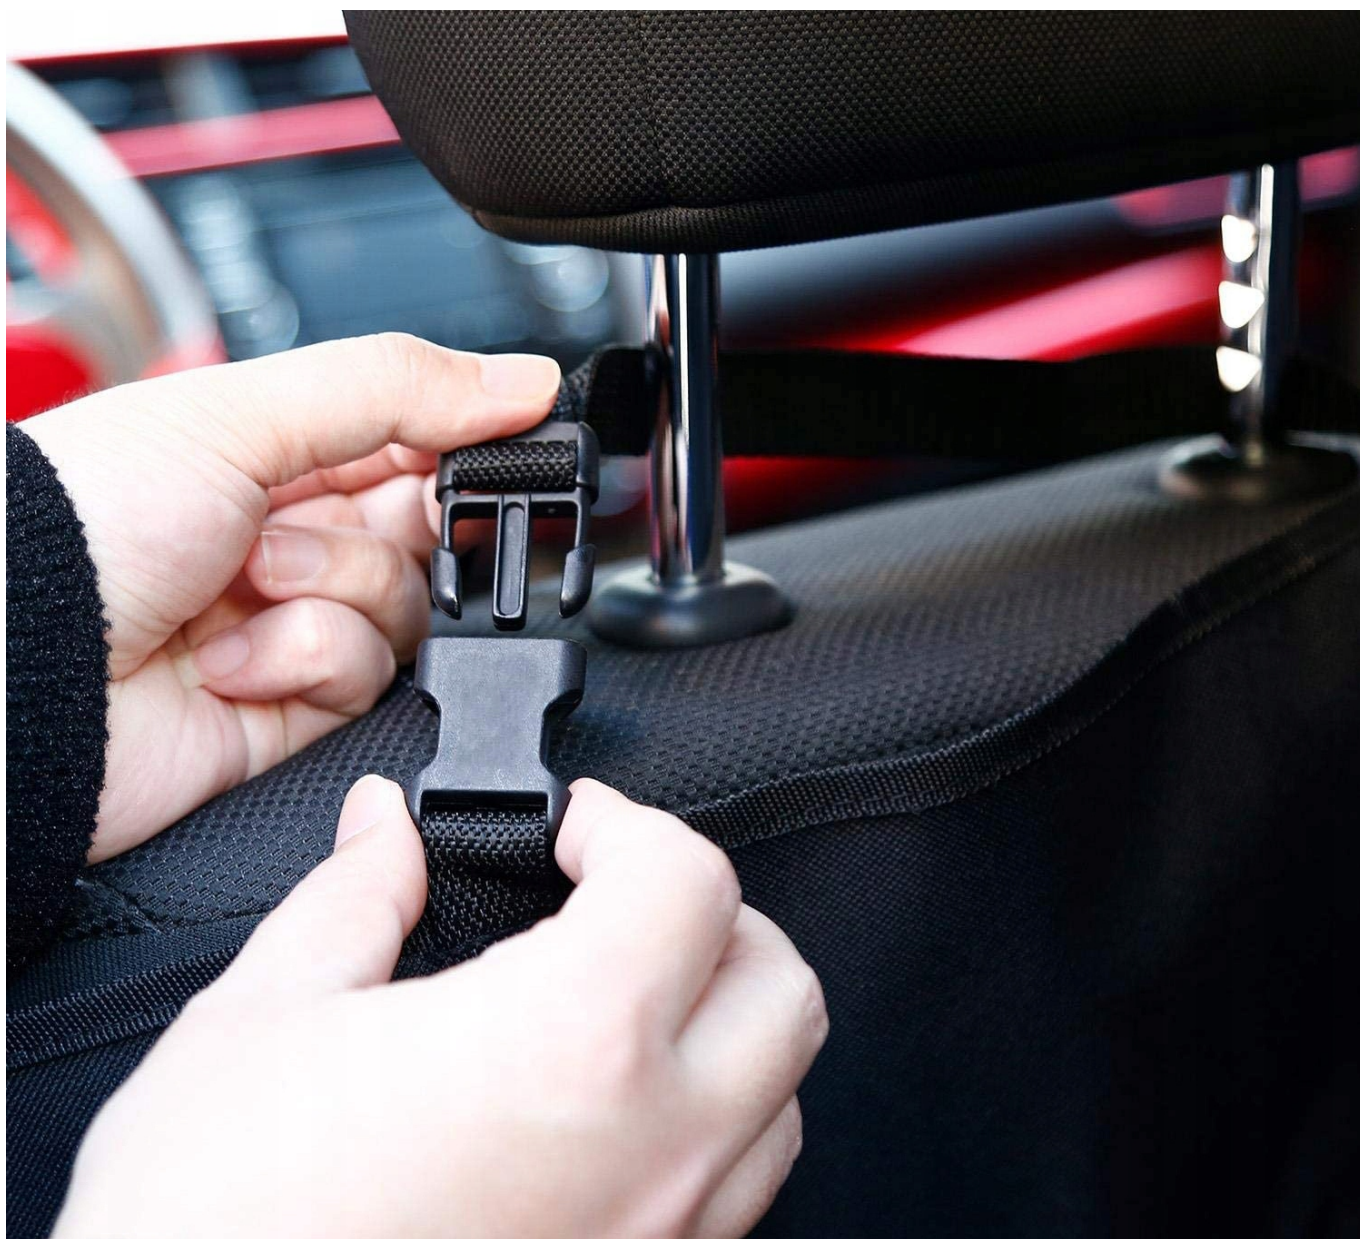

Pasuje dla większości samochodów rodzinnych, SUV-ów, Van-ów i pojazdów CRV. Pokrowiec samochodowy dla psa jest uniwersalny,

Połączone długim zamkiem błyskawicznym w środkowej części, ten pokrowiec na fotelik samochodowy dla psów może być używany jako podwójne pokrycie oparcia lub jako dwa pojedyncze pokrycia siedzeń. Można go zamocować jako pokrowiec na tylne siedzenie do przewożenia zwierząt domowych lub pasażerów, a także może służyć jako bagażnik lub poduszka do bagażnika.

Wodoodporność

Górną warstwą tego pokrowca na siedzenia samochodowe jest 600D Oxford z wodoodporną powłoką, która chroni fotelik

przed płynami, brudem, zadrapaniami i włosami. Antypoślizgowe oparcie utrzymuje fotelik samochodowy na miejscu, dzięki czemu Twoje zwierzęta mogą pozostać stabilniejsze.

Łatwa instalacja i czyszczenie

Pokrowiec na siedzenie dla zwierząt jest łatwy do zainstalowania za pomocą szybko zwalnianych klipsów. Mocowanie siedziska można włożyć w szczelinę, aby zamocować pokrowiec, 2 zestawy regulowanych plastikowych klipsów, które są przymocowane dookoła zagłówka z tyłu, aby mocno przytrzymać pokrowiec na miejscu.