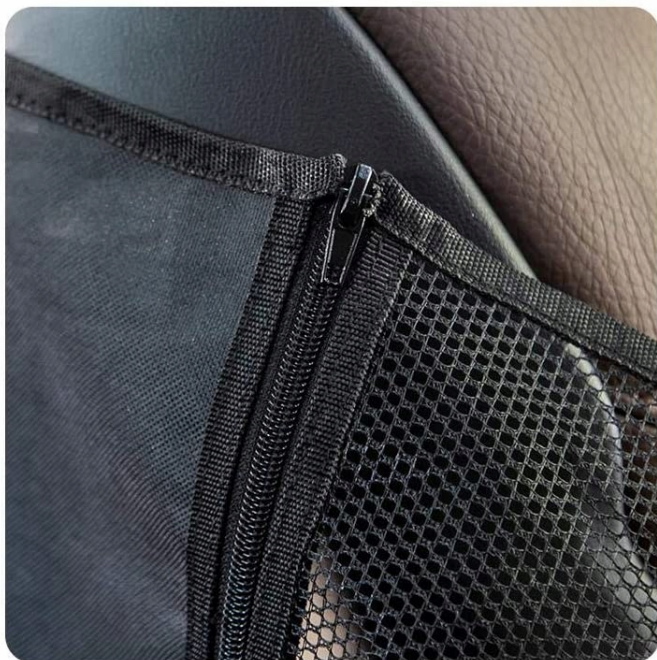

Opis produktu

MATA POKROWIEC DLA PSA DO SAMOCHODU NA SIEDZENIA

Modelo adecuado

Doskonały rozmiar

Pasuje dla większości samochodów rodzinnych, SUV-ów, Van-ów i pojazdów CRV. Pokrowiec samochodowy dla psa jest uniwersalny, dodatkowa torba na hamak dla psa jest wygodna do przechowywania zabawek dla zwierząt, karmy dla zwierząt, liny dla zwierząt i innych gadżetów, aby utrzymać samochód w czystości i porządku.

Okno obserwacyjne

Innowacyjna konstrukcja wentylowanego okienka siatkowego zapewnia lepszą cyrkulację powietrza latem i zimą oraz zapewnia Twojemu psu chłód i ciepło. Widoczne okienko pozwala Tobie i Twojemu zwierzakowi widzieć się wyraźnie przez cały czas, pomaga psu zmniejszyć strach i zachować spokój podczas podróży.

Ochrona klap bocznych

Dzięki solidnym zapinanym na zamek kłapom bocznym hamak samochodowy dla psa chroni psa przed urazami, jeśli Ty jako kierowca jesteś mniej rozproszony, gdy włączasz hamulec awaryjny i skręcasz. Boczne kłapki chronią drzwi i uniemożliwiają psom dosięgnięcie podłogi wózka.

Wodoodporność

Górną warstwą tego pokrowca na siedzenia samochodowe jest 600D Oxford z wodoodporną powłoką, która chroni fotelik przed płynami, brudem, zadrapaniami i włosami. Antypoślizgowe oparcie utrzymuje fotelik samochodowy na miejscu, dzięki czemu Twoje zwierzęta mogą pozostać stabilniejsze.