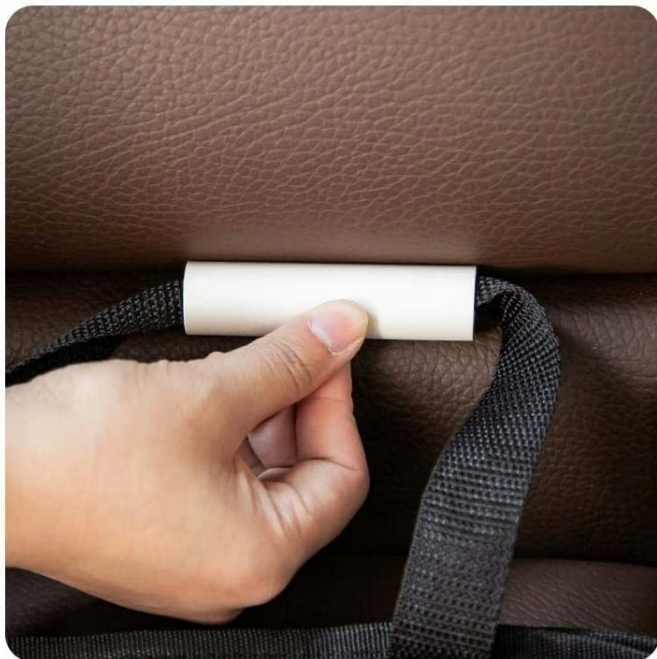

Opis produktu

MATA POKROWIEC DLA PSA DO SAMOCHODU NA SIEDZENIA

Modelo adecuado

Doskonały rozmiar

Pasuje dla większości samochodów rodzinnych, SUV-ów, Van-ów i pojazdów CRV. Pokrowiec samochodowy dla psa jest uniwersalny, dodatkowa torba na hamak dla psa jest wygodna do przechowywania zabawek dla zwierząt, karmy dla zwierząt, liny dla zwierząt i innych gadżetów, aby utrzymać samochód w czystości i porządku.

Okno obserwacyjne

Innowacyjna konstrukcja wentylowanego okienka siatkowego zapewnia lepszą cyrkulację powietrza latem i zimą oraz zapewnia Twojemu psu chłód i ciepło. Widoczne okienko pozwala Tobie i Twojemu zwierzakowi widzieć się wyraźnie przez cały czas, pomaga psu zmniejszyć strach i zachować spokój podczas podróży.

Ochrona klap bocznych

Dzięki solidnym zapinanym na zamek kłapom bocznym hamak samochodowy dla psa chroni psa przed urazami, jeśli Ty jako kierowca jesteś mniej rozproszony, gdy włączasz hamulec awaryjny i skręcasz. Boczne kłapki chronią drzwi i uniemożliwiają psom dosięgnięcie podłogi wózka.

Wodoodporność

Górną warstwą tego pokrowca na siedzenia samochodowe jest 600D Oxford z wodoodporną powłoką, która chroni fotelik przed płynami, brudem, zadrapaniami i włosami. Antypoślizgowe oparcie utrzymuje fotelik samochodowy na miejscu, dzięki czemu Twoje zwierzęta mogą pozostać stabilniejsze.