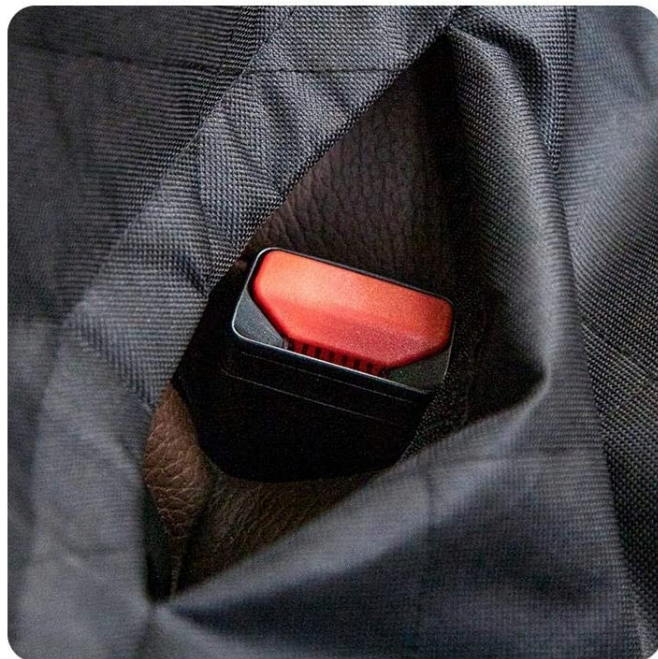

Górną warstwą tego pokrowca na siedzenia samochodowe jest 600D Oxford z wodoodporną powłoką, która chroni fotelik przed płynami, brudem, zadrapaniami i włosami. Antypoślizgowe oparcie utrzymuje fotelik samochodowy na miejscu, dzięki czemu Twoje zwierzęta mogą pozostać stabilniejsze.