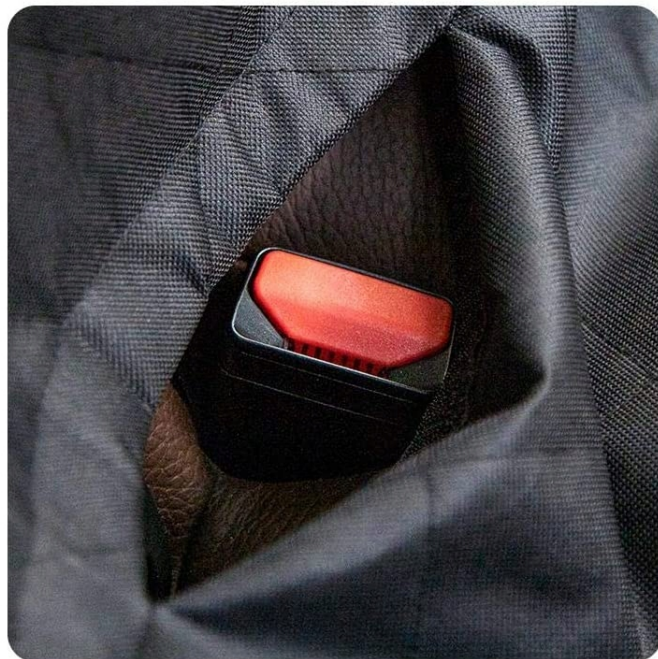

Opis produktu

MATA POKROWIEC DLA PSA DO SAMOCHODU NA SIEDZENIA

Modelo adecuado

Doskonały rozmiar

Pasuje dla większości samochodów rodzinnych, SUV-ów, Van-ów i pojazdów CRV. Pokrowiec samochodowy dla psa jest uniwersalny, dodatkowa torba na hamak dla psa jest wygodna do przechowywania zabawek dla zwierząt, karmy dla zwierząt, liny dla zwierząt i innych gadżetów, aby utrzymać samochód w czystości i porządku.

Okno obserwacyjne

Innowacyjna konstrukcja wentylowanego okienka siatkowego zapewnia lepszą cyrkulację powietrza latem i zimą oraz zapewnia Twojemu psu chłód i ciepło. Widoczne okienko pozwala Tobie i Twojemu zwierzakowi widzieć się wyraźnie przez cały czas, pomaga psu zmniejszyć strach i zachować spokój podczas podróży.

Ochrona klap bocznych

Dzięki solidnym zapinanym na zamek kłapom bocznym hamak samochodowy dla psa chroni psa przed urazami, jeśli Ty jako kierowca jesteś mniej rozproszony, gdy włączasz hamulec awaryjny i skręcasz. Boczne kłapki chronią drzwi i uniemożliwiają psom dosięgnięcie podłogi wózka.

Wodoodporność

Górną warstwą tego pokrowca na siedzenia samochodowe jest 600D Oxford z wodoodporną powłoką, która chroni fotelik przed płynami, brudem, zadrapaniami i włosami. Antypoślizgowe oparcie utrzymuje fotelik samochodowy na miejscu, dzięki czemu Twoje zwierzęta mogą pozostać stabilniejsze.