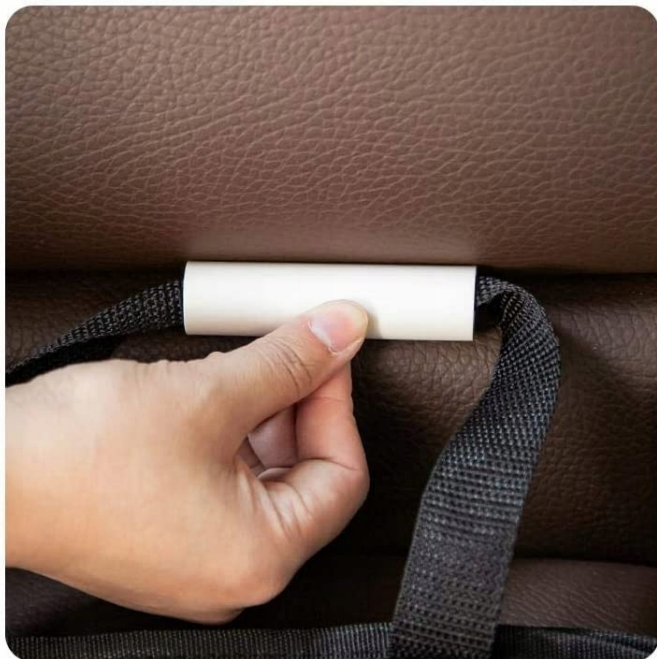

## Doskonały rozmiar

Pasuje dla większości samochodów rodzinnych, SUV-ów, Van-ów i pojazdów CRV. Pokrowiec samochodowy dla psa jest uniwersalny, dodatkowa torba na hamak dla psa jest wygodna do przechowywania zabawek dla zwierząt, karmy dla zwierząt, liny dla zwierząt i innych gadżetów, aby utrzymać samochód w czystości i porządku.

## Okno obserwacyjne

---

Innowacyjna konstrukcja wentylowanego okienka siatkowego zapewnia lepszą cyrkulację powietrza latem i zimą oraz zapewnia Twojemu psu chłód i ciepło. Widoczne okienko pozwala Tobie i Twojemu zwierzakowi widzieć się wyraźnie przez cały czas, pomaga psu zmniejszyć strach i zachować spokój podczas podróży.

## Ochrona klap bocznych

Dzięki solidnym zapinanym na zamek kłapom bocznym hamak samochodowy dla psa chroni psa przed urazami, jeśli Ty jako kierowca jesteś mniej rozproszony, gdy włączasz hamulec awaryjny i skręcasz. Boczne kłapki chronią drzwi i uniemożliwiają psom dosięgnięcie podłogi wózka.

## Wodoodporność

---

Górną warstwą tego pokrowca na siedzenia samochodowe jest 600D Oxford z wodoodporną powłoką, która chroni fotelik przed płynami, brudem, zadrapaniami i włosami. Antypoślizgowe oparcie utrzymuje fotelik samochodowy na miejscu, dzięki czemu Twoje zwierzęta mogą pozostać stabilniejsze.