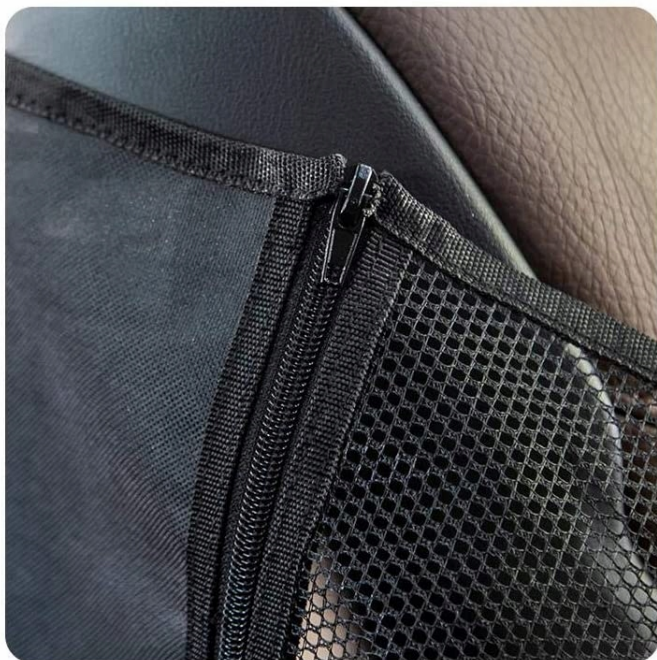

## Okno obserwacyjne

---

Innowacyjna konstrukcja wentylowanego okienka siatkowego zapewnia lepszą cyrkulację powietrza latem i zimą oraz zapewnia Twojemu psu chłód i ciepło. Widoczne okienko pozwala Tobie i Twojemu zwierzakowi widzieć się wyraźnie przez cały czas, pomaga psu zmniejszyć strach i zachować spokój podczas podróży.

## Wodoodporność

---

Górną warstwą tego pokrowca na siedzenia samochodowe jest 600D Oxford z wodoodporną powłoką, która chroni fotelik przed płynami, brudem, zadrapaniami i włosami. Antypoślizgowe oparcie utrzymuje fotelik samochodowy na miejscu, dzięki czemu Twoje zwierzęta mogą pozostać stabilniejsze.