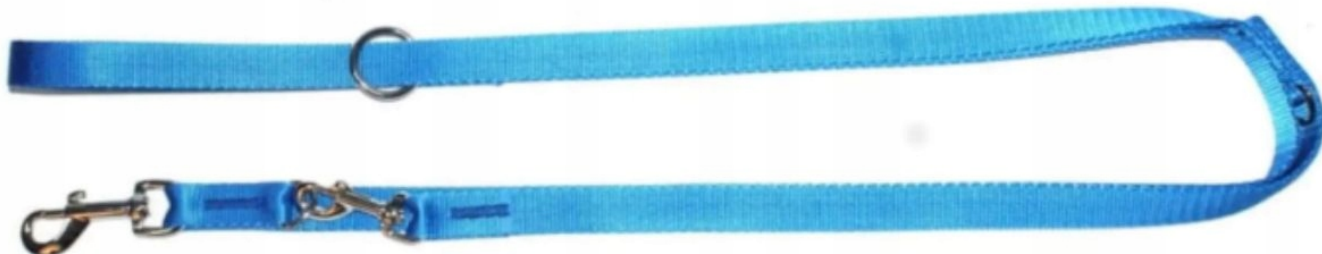

Link do produktu: <https://petfun.pl/niebieska-smycz-przepinana-tasmowa-dla-psa-regulowana-1-6-cm-120-220cm-p-1777.html>

## NIEBIESKA SMYCZ PRZEPINANA TAŚMOWA DLA PSA REGULOWANA 1,6 CM 120-220CM

Cena	<b>44,90 zł</b>
Kod producenta	<b>10390</b>
Kod EAN	<b>5904760103900</b>
Maksymalna długość smyczy	<b>2.2 m</b>
EAN (GTIN)	<b>5904760103900</b>
Szerokość produktu	<b>2.5 cm</b>
Materiał	<b>taśma</b>
Kolor	<b>odcienie niebieskiego</b>
Rodzaj	<b>przepinana</b>
Nazwa handlowa	<b>SMYCZ TAŚMOWA PRZEPINANA DINGO 2,2 M</b>
Marka	<b>Dingo</b>
Kod producenta	<b>10390</b>

### Charakterystyka smyczy z taśmy dla psa:

- **przepinana,**
- **wysokiej jakości materiały,**
- solidnie wykończona taśma sprawi, że **nie będzie się płuła** oraz posłuży wiele lat,
- **wytrzymały i solidny karabińczyk** gwarantuje, że pies nie wypnie się sam ze smyczy,
- **trójstopniowa regulacja:** 120, 160 i 220 cm,
- **nierdzewne metalowe elementy,**
- łatwa w utrzymaniu czystości, **można ją prać w pralce w 30 stopniach.**

### WYMIARY:

- szerokość smyczy: 1,6 cm

- długość całkowita smyczy 220 cm