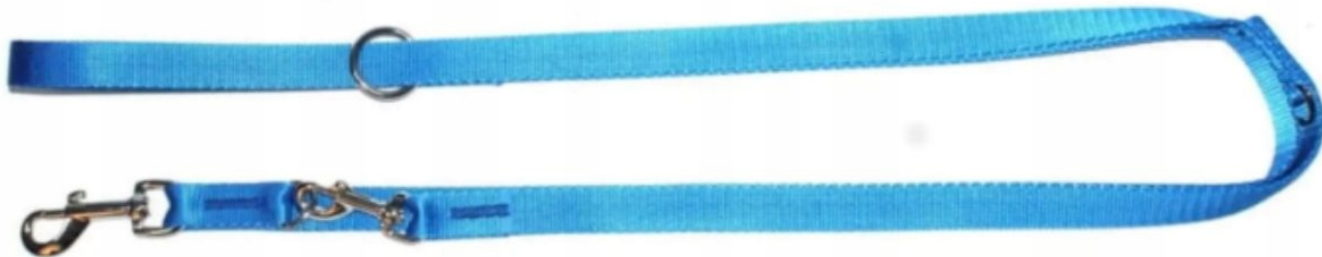

Link do produktu: <https://petfun.pl/niebieska-smycz-przepinana-tasmowa-dla-psa-regulowana-2-5-cm-120-220-cm-p-1389.html>

NIEBIESKA SMYCZ PRZEPINANA TAŚMOWA DLA PSA REGULOWANA 2,5 CM 120-220 CM

Cena	52,90 zł
Kod producenta	10384
Kod EAN	5904760103849
Maksymalna długość smyczy	2.2 m
EAN (GTIN)	5904760103849
Szerokość produktu	2.5 cm
Materiał	taśma
Kolor	odcienie niebieskiego
Rodzaj	przepinana
Nazwa handlowa	SMYCZ TAŚMOWA PRZEPINANA DINGO 2,2 M
Marka	Dingo
Kod producenta	10384

Opis produktu

SMYCZ PRZEPINANA TAŚMOWA DLA PSA REGULOWANA 220 CM

Charakterystyka smyczy z taśmy dla psa:

- **przepinana,**
- **wysokiej jakości materiały,**
- solidnie wykończona taśma sprawi, że **nie będzie się płuła** oraz posłuży wiele lat,
- **wytrzymały i solidny karabińczyk** gwarantuje, że pies nie wypnie się sam ze smyczy,
- **trójstopniowa regulacja:** 120, 160 i 220 cm,
- **nierdzewne metalowe elementy,**
- łatwa w utrzymaniu czystości, **można ją prać w pralce w 30 stopniach.**

WYMIARY:

- szerokość smyczy: 2,5 cm

- długość całkowita smyczy 220 cm