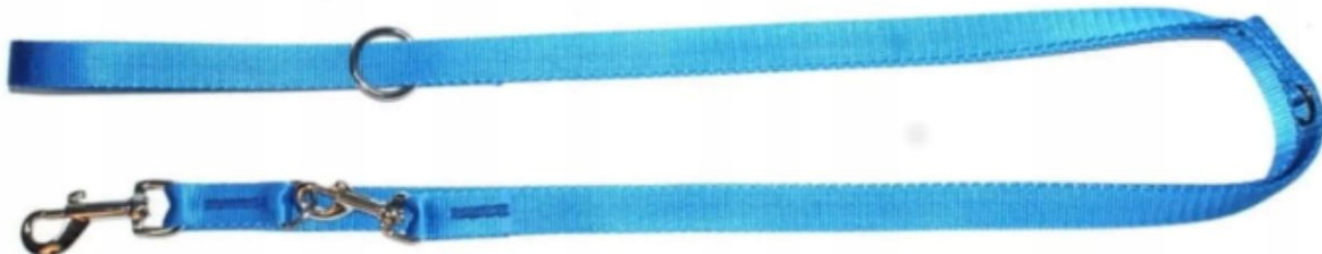

Link do produktu: <https://petfun.pl/niebieska-smycz-przepinana-tasmowa-dla-psa-regulowana-2-5-cm-120-220-cm-p-1389.html>

NIEBIESKA SMYCZ PRZEPINANA TAŚMOWA DLA PSA REGULOWANA 2,5 CM 120-220 CM

Cena	52,90 zł
Kod producenta	10384
Kod EAN	5904760103849
Maksymalna długość smyczy	2.2 m
EAN (GTIN)	5904760103849
Szerokość produktu	2.5 cm
Materiał	taśma
Kolor	odcienie niebieskiego
Rodzaj	przepinana
Nazwa handlowa	SMYCZ TAŚMOWA PRZEPINANA DINGO 2,2 M
Marka	Dingo
Kod producenta	10384

Opis produktu

SMYCZ PRZEPINANA TAŚMOWA DLA PSA REGULOWANA 220 CM

Charakterystyka smyczy z taśmy dla psa:

- **przepinana,**
- **wysokiej jakości materiały,**
- solidnie wykończona taśma sprawi, że **nie będzie się płuła** oraz posłuży wiele lat,
- **wytrzymały i solidny karabińczyk** gwarantuje, że pies nie wypnie się sam ze smyczy,
- **trójstopniowa regulacja:** 120, 160 i 220 cm,
- **nierdzewne metalowe elementy,**
- łatwa w utrzymaniu czystości, **można ją prać w pralce w 30 stopniach.**

WYMIARY:

- szerokość smyczy: 2,5 cm

- długość całkowita smyczy 220 cm